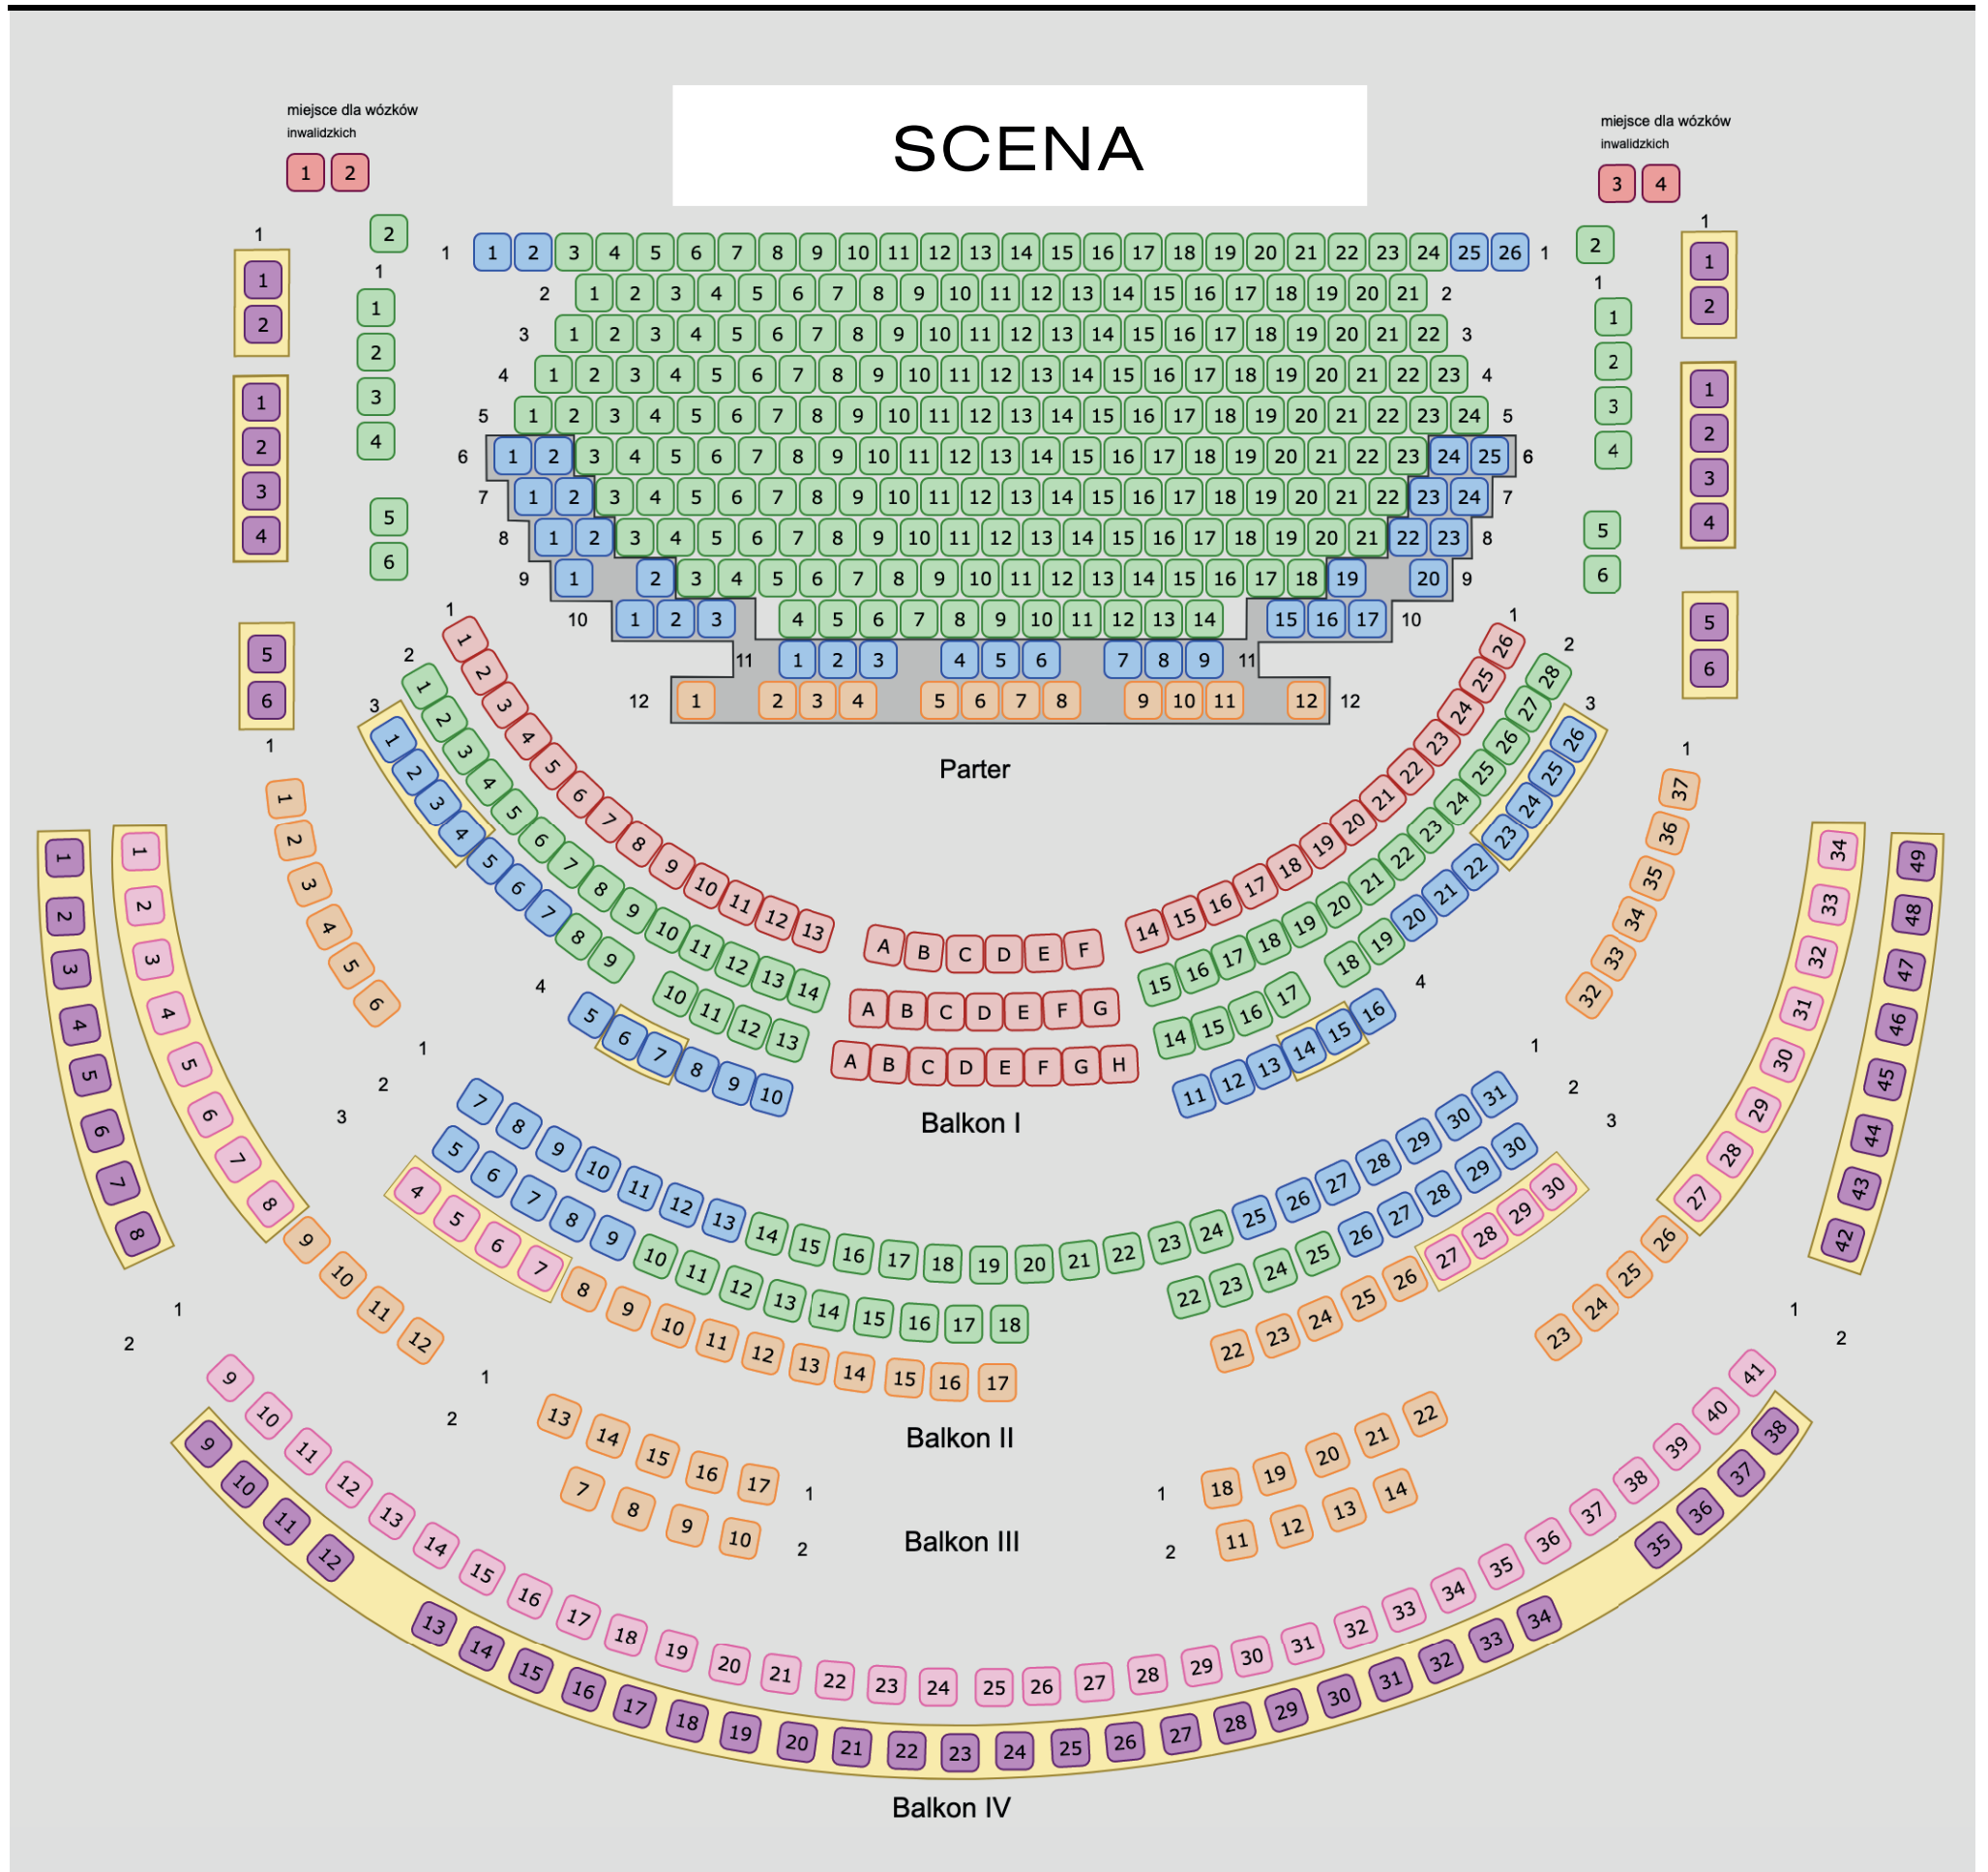

OPERA
WROCLAWSKA

strefa	Premiery, wydarzenia specjalne		Spektakle popremierowe		Spektakle repertuarowe		Spektakle familijne	
	normalny	ulgowy	normalny	ulgowy	normalny	ulgowy	normalny	ulgowy
PREMIUM	600 zł	—	—	—	—	—	—	—
I	250 zł	175 zł	220 zł	154 zł	160 zł	112 zł	60 zł	42 zł
II	200 zł	140 zł	170 zł	119 zł	140 zł	98 zł	50 zł	35 zł
III	160 zł	112 zł	150 zł	105 zł	120 zł	84 zł	40 zł	30 zł
IV	140 zł	98 zł	130 zł	91 zł	90 zł	63 zł	35 zł	30 zł
V	60 zł	50 zł	60 zł	50 zł	50 zł	40 zł	30 zł	—
VI	50 zł	—	50 zł	—	40 zł	—	—	—
wejściówka	50 zł	—	50 zł	—	40 zł	—	30 zł	—
zaproszenia	50 zł	50 zł	—	—	—	—	—	—

Obszar miejsc z brakiem widocznych napisów

Obszar miejsc o ograniczonej widoczności sceny