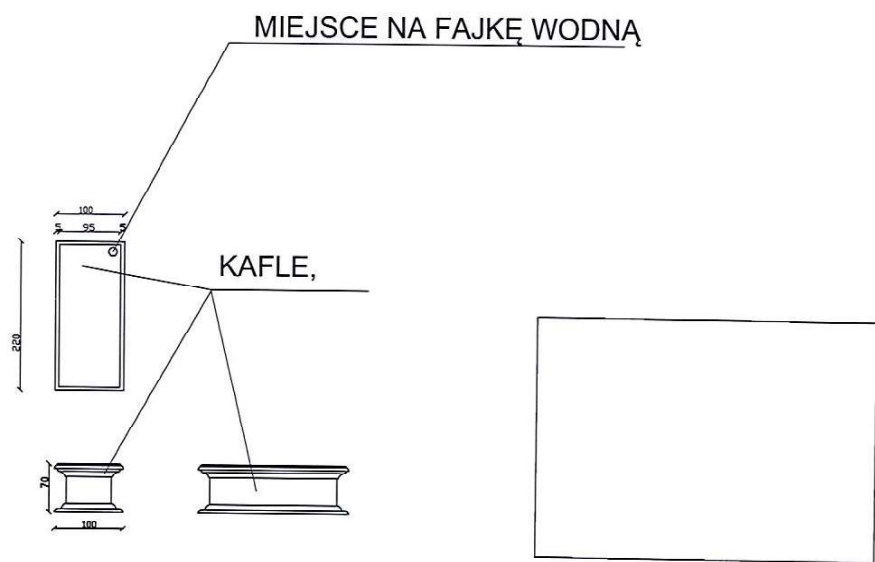

OBRAZ 2 WARSZTAT – ŚCIANA 2 BLACHY/RDZA/BLACHA FALISTA)

BLACHY KOLOROWE, SKORODOWANE, NA PRZEDNIEJ STRONIE KONSTRUKCJI

OBRAZ 2 WARSZTAT – ŚCIANA 2 BLACHY/RDZA/BLACHA FALISTA)

BLACHA FALISTA NA ZAKŁADKI, KAWAŁKI

OBRAZ 2 WARSZTAT – ZAPADNIA 2 BRAMA ( ŚRODEK ROZSUWANY, BOKI STAŁE)

OBRAZ 2 WARSZTAT – ZAPADNIA 2 BRAMA ( ŚRODEK ROZSUWANY, BOKI STAŁE)

OBRAZ 3 WNĘTRZE – ŚCIANA

OBRAZ 3 WNĘTRZE – ŚCIANA

1.

3

5

4

czerwona wykładzina dywanowa 2x20m

podesty z obiciem

lampiony

wyposażenie warsztatu (blaty robocze, meble – zasoby OW)

meble (zasoby OW)

rekwizyty (w opracowaniu)

OKNO SCENY — POGLĄDOWE

3 x ŁAWY ŁAŻNIA centralna bez kół, 2 na końcach ( do omówienia ruch sceniczny)

WSZYSTKIE  
OBROBIENIA  
KAFLE,  
ZAKRĄGLIĆ

OBRAZ 1 – ŚCIANA 2

OBRAZ 1 – ŚCIANA 2

OBRAZ 1 – ŚCIANA 3

OBRAZ 1 – ŚCIANA 3

OBRAZ 1 – ŚCIANA 4

OBRAZ 1 – ŚCIANA 4

MASKI PORTAL – PRAWA I LEWA STRONA