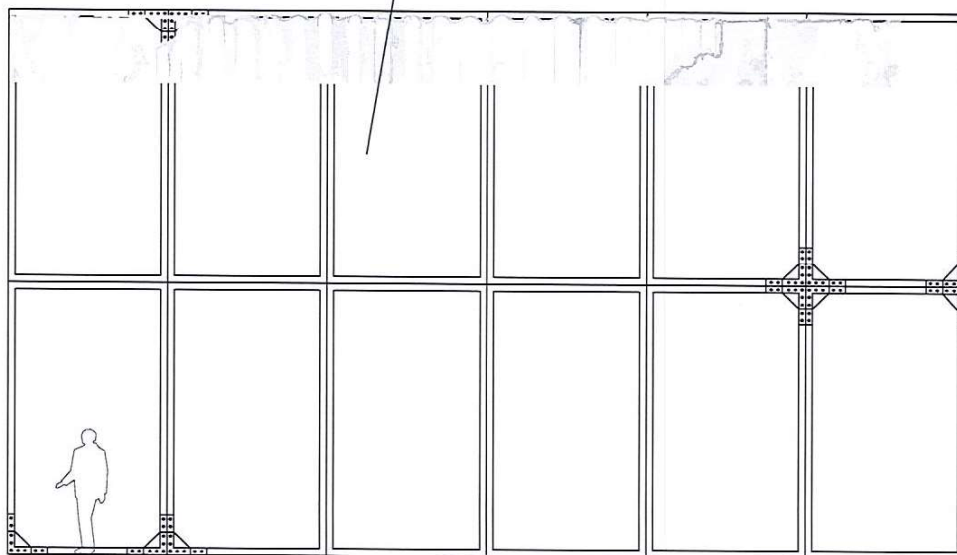

OBRAZ 2 WARSZTAT – ŚCIANA 2 BLACHY/RDZA/BLACHA FALISTA)

BLACHY KOLOROWE, SKORODOWANE, NA PRZEDNIEJ STRONIE KONSTRUKCJI

OBRAZ 2 WARSZTAT – ŚCIANA 2 BLACHY/RDZA/BLACHA FALISTA)

BLACHA FALISTA NA ZAKŁADKI, KAWAŁKI

OBRAZ 2 WARSZTAT – ZAPADNIA 2 BRAMA ( ŚRODEK ROZSUWANY, BOKI STAŁE)

OBRAZ 2 WARSZTAT – ZAPADNIA 2 BRAMA ( ŚRODEK ROZSUWANY, BOKI STAŁE)

OBRAZ 3 WNĘTRZE – ŚCIANA

OBRAZ 3 WNĘTRZE – ŚCIANA

1.

3

5

4

3

2.

OBRAZ 1 – ŚCIANA 1

OBRAZ 1 – ŚCIANA 2

OBRAZ 1 – ŚCIANA 3

A - MASKA, DŁ 14 M, ZAPADNIA WYJEDZIE NA 45 CM, WOLĘ  
WYDRUKOWAĆ SZERSZY PASEK NA 60 CM I MIEĆ ZAPAS.....  
DO OMÓWIENIA

OBRAZ 1 – ŚCIANA 4