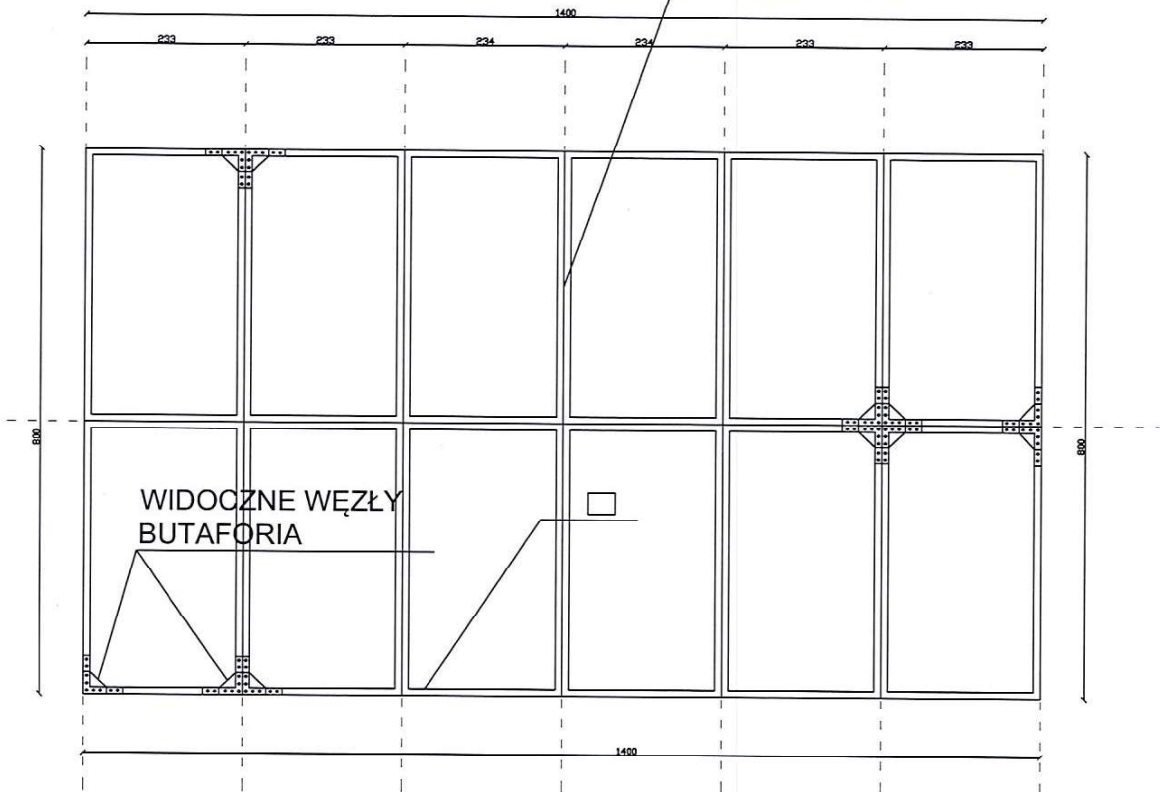

OBRAZ 2 WARSZTAT – ŚCIANA 2 BLACHY/RDZA/BLACHA FALISTA)

BLACHY KOLOROWE, SKORODOWANE, NA PRZEDNIEJ STRONIE KONSTRUKCJI

OBRAZ 2 WARSZTAT – ŚCIANA 2 BLACHY/RDZA/BLACHA FALISTA)

BLACHA FALISTA NA ZAKŁADKI, KAWAŁKI

OBRAZ 2 WARSZTAT – ZAPADNIA 2 BRAMA ( ŚRODEK ROZSUWANY, BOKI STAŁE)

OBRAZ 2 WARSZTAT – ZAPADNIA 2 BRAMA ( ŚRODEK ROZSUWANY, BOKI STAŁE)

OBRAZ 3 WNĘTRZE – ŚCIANA

OBRAZ 3 WNĘTRZE – ŚCIANA

1.

3

5

4

3

2.

OBRAZ 1 – ŚCIANA 1

OBRAZ 1 – ŚCIANA 2

OBRAZ 1 – ŚCIANA 3

A - MASKA, DŁ 14 M, ZAPADNIA WYJEDZIE NA 45 CM, WOLĘ  
WYDRUKOWAĆ SZERSZY PASEK NA 60 CM I MIEĆ ZAPAS.....  
DO OMÓWIENIA

OBRAZ 1 – ŚCIANA 4