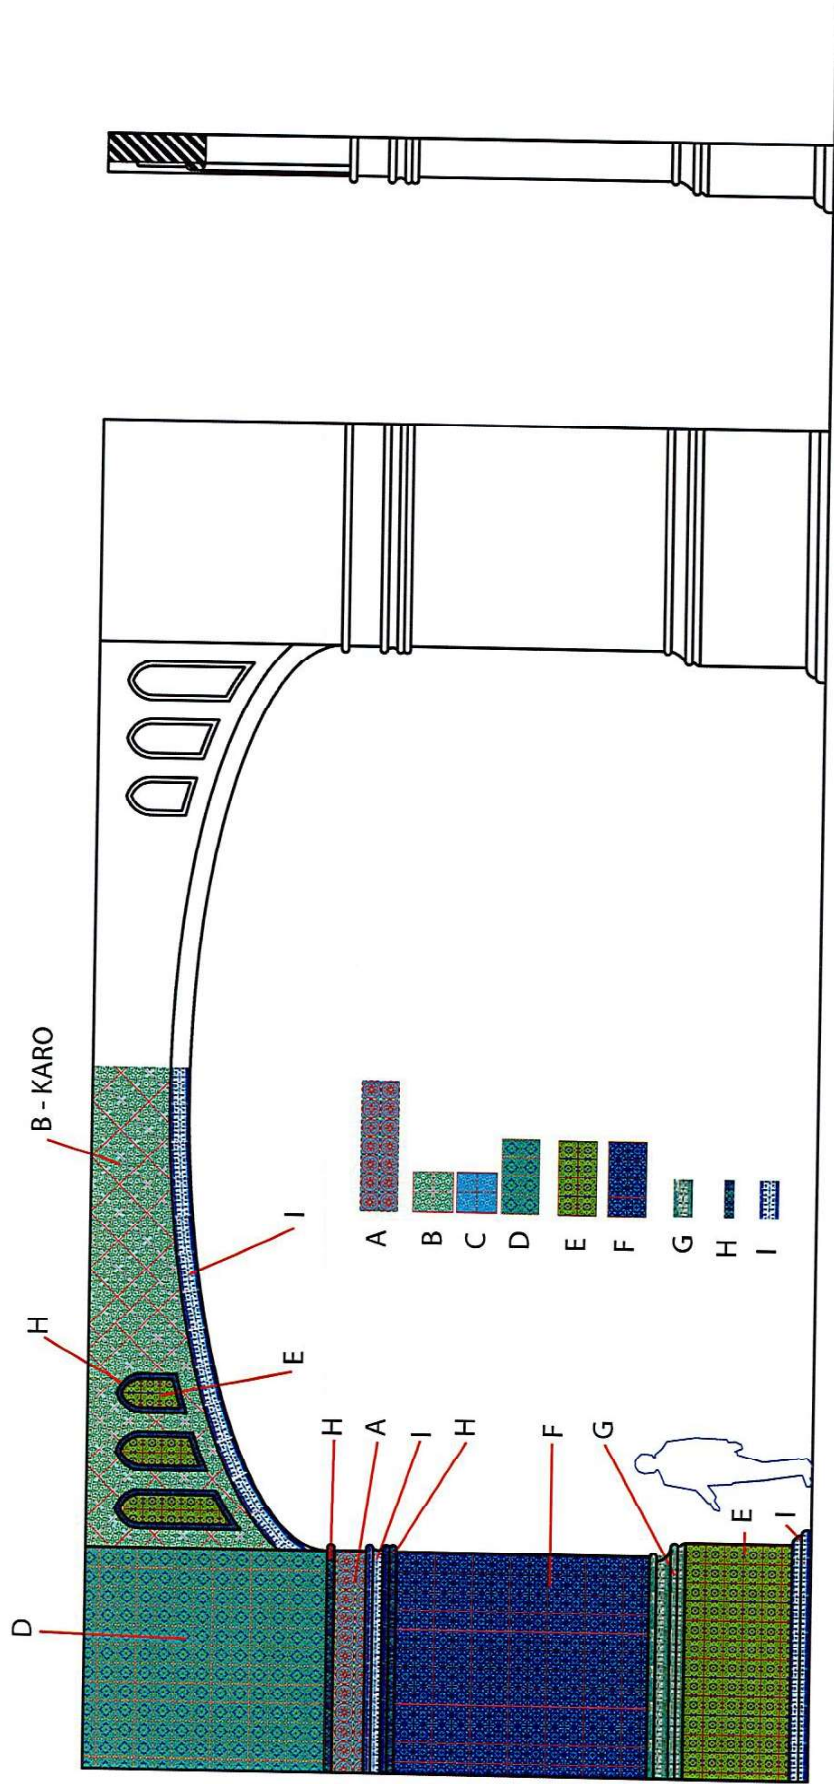

OBRAZ 2 WARSZTAT – ŚCIANA 2 BLACHY/RDZA/BLACHA FALISTA)

BLACHY KOLOROWE, SKORODOWANE, NA PRZEDNIEJ STRONIE KONSTRUKCJI

OBRAZ 2 WARSZTAT – ŚCIANA 2 BLACHY/RDZA/BLACHA FALISTA)

BLACHA FALISTA NA ZAKŁADKI, KAWAŁKI

OBRAZ 2 WARSZTAT – ZAPADNIA 2 BRAMA ( ŚRODEK ROZSUWANY, BOKI STAŁE)

OBRAZ 2 WARSZTAT – ZAPADNIA 2 BRAMA ( ŚRODEK ROZSUWANY, BOKI STAŁE)

OBRAZ 3 WNĘTRZE – ŚCIANA

OBRAZ 3 WNĘTRZE – ŚCIANA

1.

3

5

4

3

2.

OBRAZ 1 – ŚCIANA 1

OBRAZ 1 – ŚCIANA 2

OBRAZ 1 – ŚCIANA 3

A - MASKA, DŁ 14 M, ZAPADNIA WYJEDZIE NA 45 CM, WOLĘ  
WYDRUKOWAĆ SZERSZY PASEK NA 60 CM I MIEĆ ZAPAS.....  
DO OMÓWIENIA

OBRAZ 1 – ŚCIANA 4

WSZYSTKIE  
OBROBIENIA  
KAFLE,  
ZAKRĄGLIĆ

OBRAZ 1 – ŚCIANA 2

OBRAZ 1 – ŚCIANA 2

OBRAZ 1 – ŚCIANA 3

OBRAZ 1 – ŚCIANA 3

OBRAZ 1 – ŚCIANA 4

OBRAZ 1 – ŚCIANA 4

MASKI PORTAL – PRAWA I LEWA STRONA