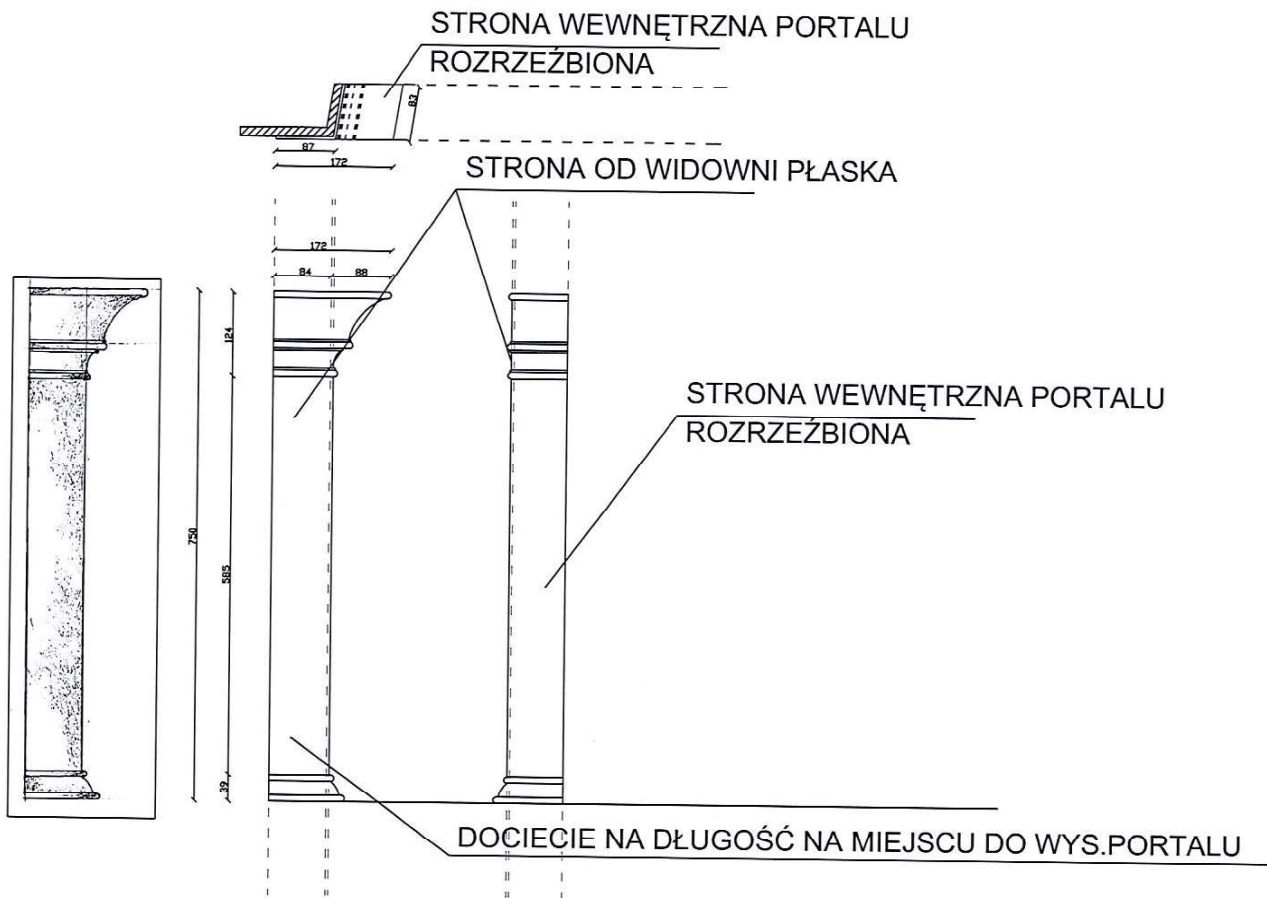

3

2.

OBRAZ 1 – ŚCIANA 1

OBRAZ 1 – ŚCIANA 2

OBRAZ 1 – ŚCIANA 3

A - MASKA, DŁ 14 M, ZAPADNIA WYJEDZIE NA 45 CM, WOLĘ  
WYDRUKOWAĆ SZERSZY PASEK NA 60 CM I MIEĆ ZAPAS.....  
DO OMÓWIENIA

OBRAZ 1 – ŚCIANA 4

czerwona wykładzina dywanowa 2x20m

podesty z obiciem

lampiony

wyposażenie warsztatu (blaty robocze, meble – zasoby OW)

meble (zasoby OW)

rekwizyty (w opracowaniu)

OKNO SCENY — POGLĄDOWE

3 x ŁAWY ŁAŻNIA centralna bez kół, 2 na końcach ( do omówienia ruch sceniczny)

WSZYSTKIE  
OBROBIENIA  
KAFLE,  
ZAKRĄGLIĆ

OBRAZ 1 – ŚCIANA 2

OBRAZ 1 – ŚCIANA 2

OBRAZ 1 – ŚCIANA 3

OBRAZ 1 – ŚCIANA 3

OBRAZ 1 – ŚCIANA 4

OBRAZ 1 – ŚCIANA 4

MASKI PORTAL – PRAWA I LEWA STRONA

MASKI PORTAL – PRAWA I LEWA STRONA

OBRAZ 2 WARSZTAT – SCIANA 1 ( SIATKI/ BRUDNA SZYBA)

OBRAZ 2 WARSZTAT – SCIANA 1 ( SIATKI/ BRUDNA SZYBA)