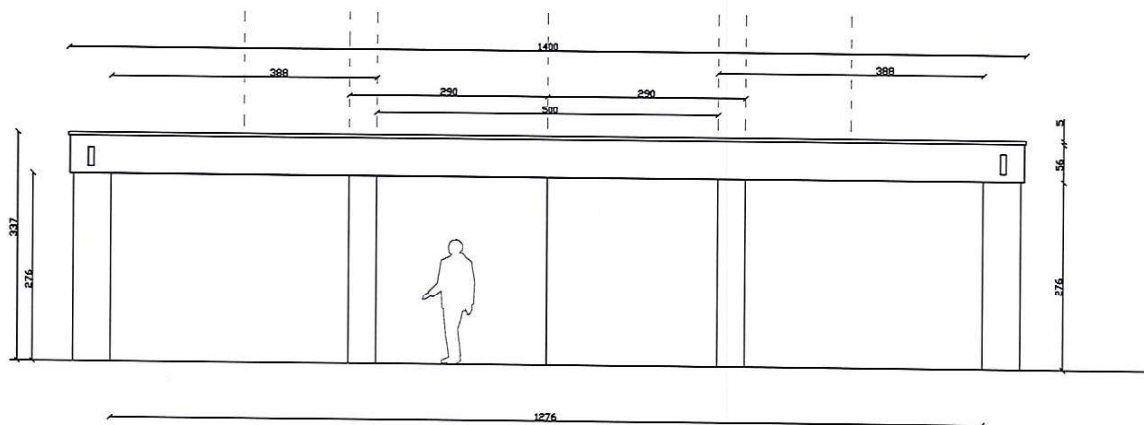

OBRAZ 2 WARSZTAT – ŚCIANA 2 BLACHY/RDZA/BLACHA FALISTA)

BLACHY KOLOROWE, SKORODOWANE, NA PRZEDNIEJ STRONIE KONSTRUKCJI

OBRAZ 2 WARSZTAT – ŚCIANA 2 BLACHY/RDZA/BLACHA FALISTA)

BLACHA FALISTA NA ZAKŁADKI, KAWAŁKI

OBRAZ 2 WARSZTAT – ZAPADNIA 2 BRAMA ( ŚRODEK ROZSUWANY, BOKI STAŁE)

OBRAZ 2 WARSZTAT – ZAPADNIA 2 BRAMA ( ŚRODEK ROZSUWANY, BOKI STAŁE)

OBRAZ 3 WNĘTRZE – ŚCIANA

OBRAZ 3 WNĘTRZE – ŚCIANA

1.

3

5

4

3

2.

OBRAZ 1 – ŚCIANA 1

OBRAZ 1 – ŚCIANA 2

OBRAZ 1 – ŚCIANA 3

A - MASKA, DŁ 14 M, ZAPADNIA WYJEDZIE NA 45 CM, WOLĘ  
WYDRUKOWAĆ SZERSZY PASEK NA 60 CM I MIEĆ ZAPAS.....  
DO OMÓWIENIA

OBRAZ 1 – ŚCIANA 4