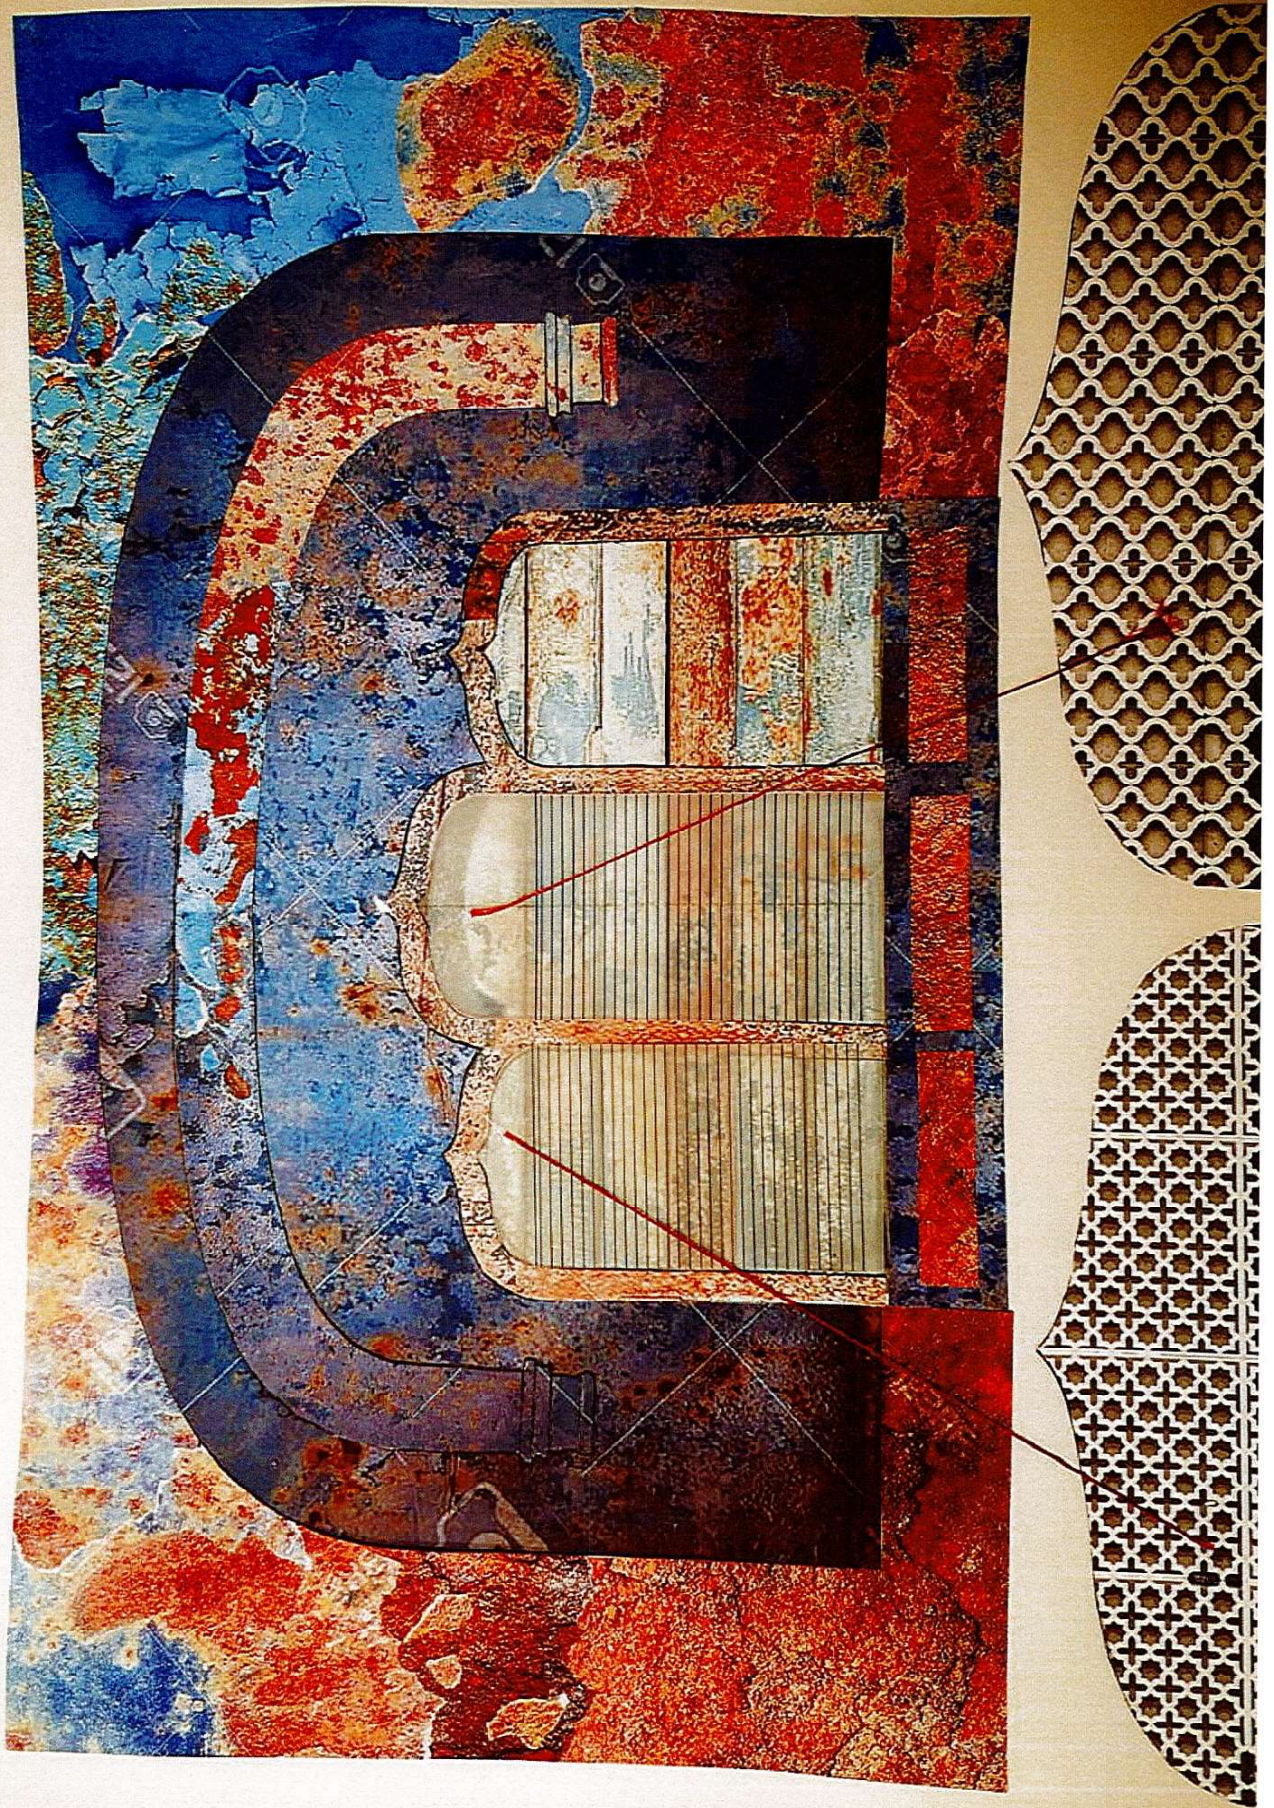

OBRAZ 2 WARSZTAT – ŚCIANA 2 BLACHY/RDZA/BLACHA FALISTA)

BLACHY KOLOROWE, SKORODOWANE, NA PRZEDNIEJ STRONIE KONSTRUKCJI

OBRAZ 2 WARSZTAT – ŚCIANA 2 BLACHY/RDZA/BLACHA FALISTA)

BLACHA FALISTA NA ZAKŁADKI, KAWAŁKI

OBRAZ 2 WARSZTAT – ZAPADNIA 2 BRAMA ( ŚRODEK ROZSUWANY, BOKI STAŁE)

OBRAZ 2 WARSZTAT – ZAPADNIA 2 BRAMA ( ŚRODEK ROZSUWANY, BOKI STAŁE)

OBRAZ 3 WNĘTRZE – ŚCIANA

OBRAZ 3 WNĘTRZE – ŚCIANA

1.

3

5

4

3

2.

OBRAZ 1 – ŚCIANA 1

OBRAZ 1 – ŚCIANA 2

OBRAZ 1 – ŚCIANA 3

A - MASKA, DŁ 14 M, ZAPADNIA WYJEDZIE NA 45 CM, WOLĘ  
WYDRUKOWAĆ SZERSZY PASEK NA 60 CM I MIEĆ ZAPAS.....  
DO OMÓWIENIA

OBRAZ 1 – ŚCIANA 4

WSZYSTKIE  
OBROBIENIA  
KAFLE,  
ZAKRĄGLIĆ

OBRAZ 1 – ŚCIANA 2

OBRAZ 1 – ŚCIANA 2

OBRAZ 1 – ŚCIANA 3

OBRAZ 1 – ŚCIANA 3

OBRAZ 1 – ŚCIANA 4

OBRAZ 1 – ŚCIANA 4

MASKI PORTAL – PRAWA I LEWA STRONA