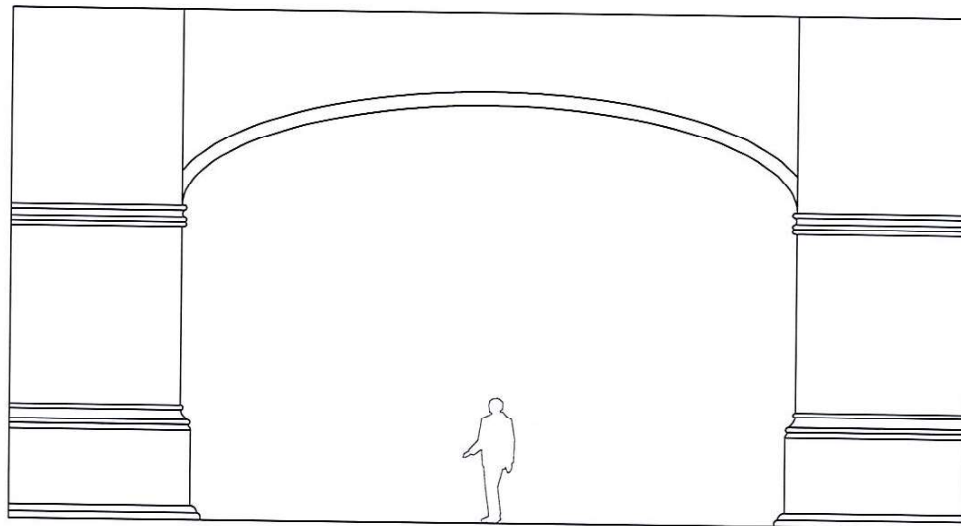

OBRAZ 2 WARSZTAT – ZAPADNIA 2 BRAMA ( ŚRODEK ROZSUWANY, BOKI STAŁE)

OBRAZ 2 WARSZTAT – ZAPADNIA 2 BRAMA ( ŚRODEK ROZSUWANY, BOKI STAŁE)

OBRAZ 3 WNĘTRZE – ŚCIANA

OBRAZ 3 WNĘTRZE – ŚCIANA

1.

3

5

4

3

2.

OBRAZ 1 – ŚCIANA 1

OBRAZ 1 – ŚCIANA 2

OBRAZ 1 – ŚCIANA 3

A - MASKA, DŁ 14 M, ZAPADNIA WYJEDZIE NA 45 CM, WOLĘ  
WYDRUKOWAĆ SZERSZY PASEK NA 60 CM I MIEĆ ZAPAS.....  
DO OMÓWIENIA

OBRAZ 1 – ŚCIANA 4

czerwona wykładzina dywanowa 2x20m

podesty z obiciem

lampiony

wyposażenie warsztatu (blaty robocze, meble – zasoby OW)

meble (zasoby OW)

rekwizyty (w opracowaniu)

OKNO SCENY — POGLĄDOWE

3 x ŁAWY ŁAŻNIA centralna bez kół, 2 na końcach ( do omówienia ruch sceniczny)

WSZYSTKIE  
OBROBIENIA  
KAFLE,  
ZAKRĄGLIĆ

OBRAZ 1 – ŚCIANA 2

OBRAZ 1 – ŚCIANA 2

OBRAZ 1 – ŚCIANA 3

OBRAZ 1 – ŚCIANA 3

OBRAZ 1 – ŚCIANA 4

OBRAZ 1 – ŚCIANA 4

MASKI PORTAL – PRAWA I LEWA STRONA