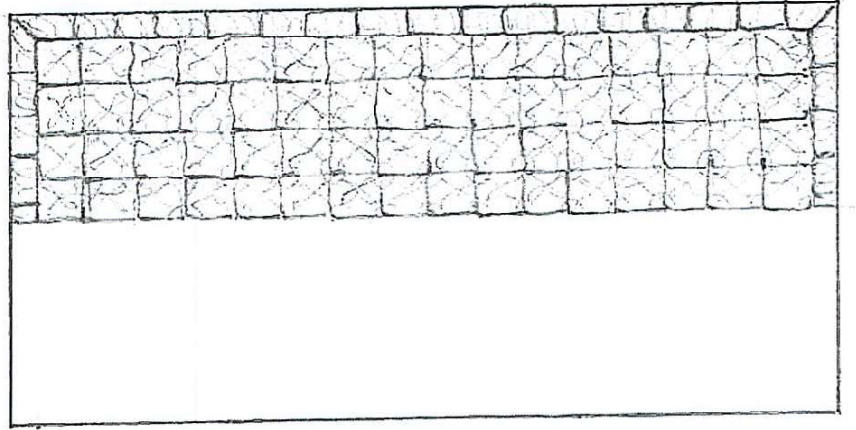

OBRAZ 2 WARSZTAT – ŚCIANA 2 BLACHY/RDZA/BLACHA FALISTA)

BLACHY KOLOROWE, SKORODOWANE, NA PRZEDNIEJ STRONIE KONSTRUKCJI

OBRAZ 2 WARSZTAT – ŚCIANA 2 BLACHY/RDZA/BLACHA FALISTA)

BLACHA FALISTA NA ZAKŁADKI, KAWAŁKI

OBRAZ 2 WARSZTAT – ZAPADNIA 2 BRAMA ( ŚRODEK ROZSUWANY, BOKI STAŁE)

OBRAZ 2 WARSZTAT – ZAPADNIA 2 BRAMA ( ŚRODEK ROZSUWANY, BOKI STAŁE)

OBRAZ 3 WNĘTRZE – ŚCIANA

OBRAZ 3 WNĘTRZE – ŚCIANA

1.

3

5

4

3

2.

OBRAZ 1 – ŚCIANA 1

OBRAZ 1 – ŚCIANA 2

OBRAZ 1 – ŚCIANA 3

A - MASKA, DŁ 14 M, ZAPADNIA WYJEDZIE NA 45 CM, WOLĘ  
WYDRUKOWAĆ SZERSZY PASEK NA 60 CM I MIEĆ ZAPAS.....  
DO OMÓWIENIA

OBRAZ 1 – ŚCIANA 4