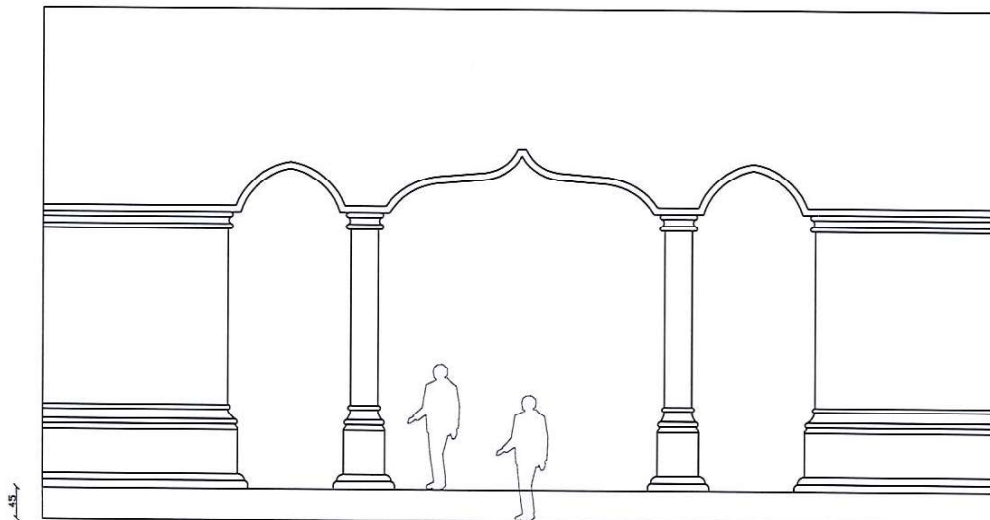

OBRAZ 2 WARSZTAT – ZAPADNIA 2 BRAMA ( ŚRODEK ROZSUWANY, BOKI STAŁE)

OBRAZ 2 WARSZTAT – ZAPADNIA 2 BRAMA ( ŚRODEK ROZSUWANY, BOKI STAŁE)

OBRAZ 3 WNĘTRZE – ŚCIANA

OBRAZ 3 WNĘTRZE – ŚCIANA

1.

3

5

4

3

2.

OBRAZ 1 – ŚCIANA 1

OBRAZ 1 – ŚCIANA 2

OBRAZ 1 – ŚCIANA 3

A - MASKA, DŁ 14 M, ZAPADNIA WYJEDZIE NA 45 CM, WOLĘ  
WYDRUKOWAĆ SZERSZY PASEK NA 60 CM I MIEĆ ZAPAS.....  
DO OMÓWIENIA

OBRAZ 1 – ŚCIANA 4

WSZYSTKIE  
OBROBIENIA  
KAFLE,  
ZAKRĄGLIĆ

OBRAZ 1 – ŚCIANA 2

OBRAZ 1 – ŚCIANA 2

OBRAZ 1 – ŚCIANA 3

OBRAZ 1 – ŚCIANA 3

OBRAZ 1 – ŚCIANA 4

OBRAZ 1 – ŚCIANA 4

MASKI PORTAL – PRAWA I LEWA STRONA

MASKI PORTAL – PRAWA I LEWA STRONA

OBRAZ 2 WARSZTAT – SCIANA 1 ( SIATKI/ BRUDNA SZYBA)

OBRAZ 2 WARSZTAT – SCIANA 1 ( SIATKI/ BRUDNA SZYBA)