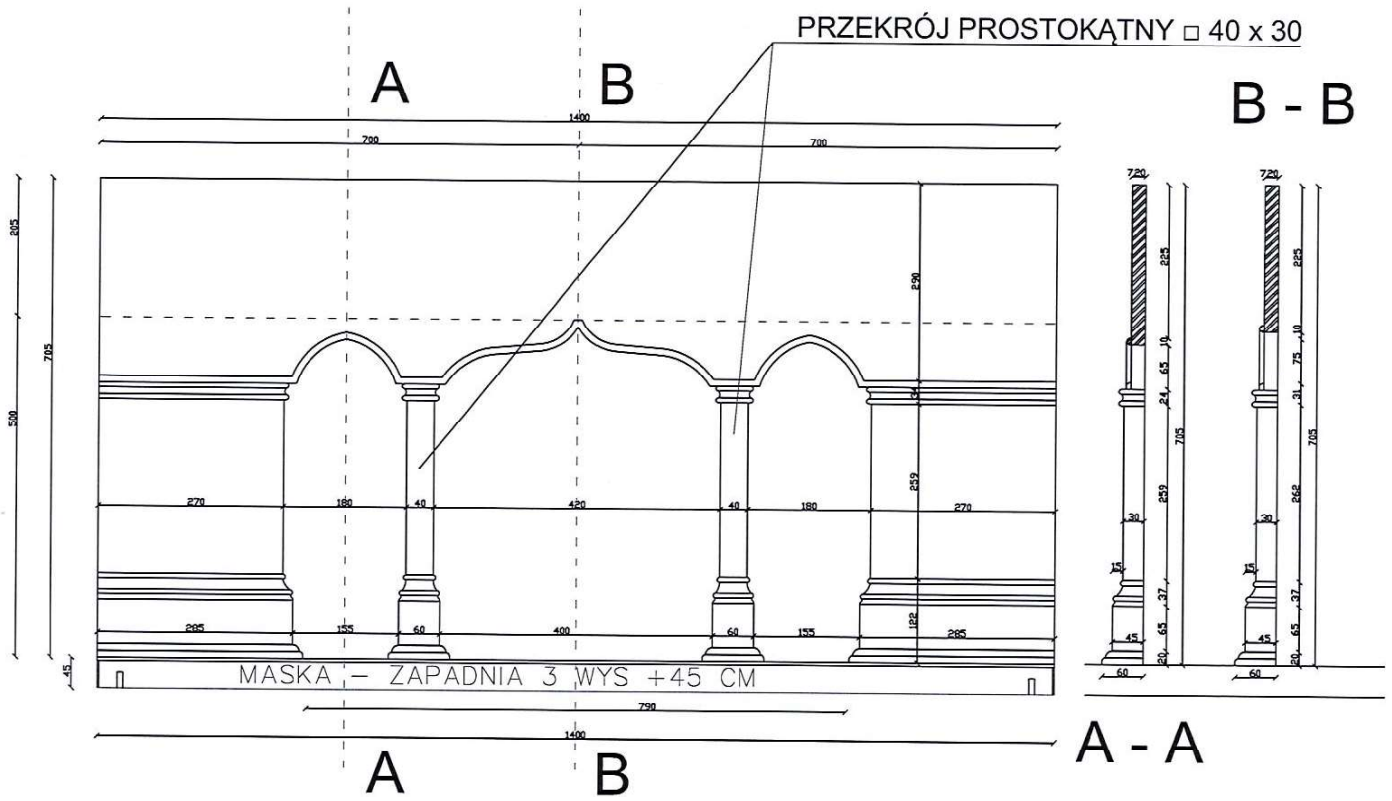

3

2.

OBRAZ 1 – ŚCIANA 1

OBRAZ 1 – ŚCIANA 2

OBRAZ 1 – ŚCIANA 3

A - MASKA, DŁ 14 M, ZAPADNIA WYJEDZIE NA 45 CM, WOLĘ  
WYDRUKOWAĆ SZERSZY PASEK NA 60 CM I MIEĆ ZAPAS.....  
DO OMÓWIENIA

OBRAZ 1 – ŚCIANA 4

WSZYSTKIE  
OBROBIENIA  
KAFLE,  
ZAKRĄGLIĆ

OBRAZ 1 – ŚCIANA 2

OBRAZ 1 – ŚCIANA 2

OBRAZ 1 – ŚCIANA 3

OBRAZ 1 – ŚCIANA 3

OBRAZ 1 – ŚCIANA 4

OBRAZ 1 – ŚCIANA 4

MASKI PORTAL – PRAWA I LEWA STRONA

MASKI PORTAL – PRAWA I LEWA STRONA

OBRAZ 2 WARSZTAT – SCIANA 1 ( SIATKI/ BRUDNA SZYBA)

OBRAZ 2 WARSZTAT – SCIANA 1 ( SIATKI/ BRUDNA SZYBA)