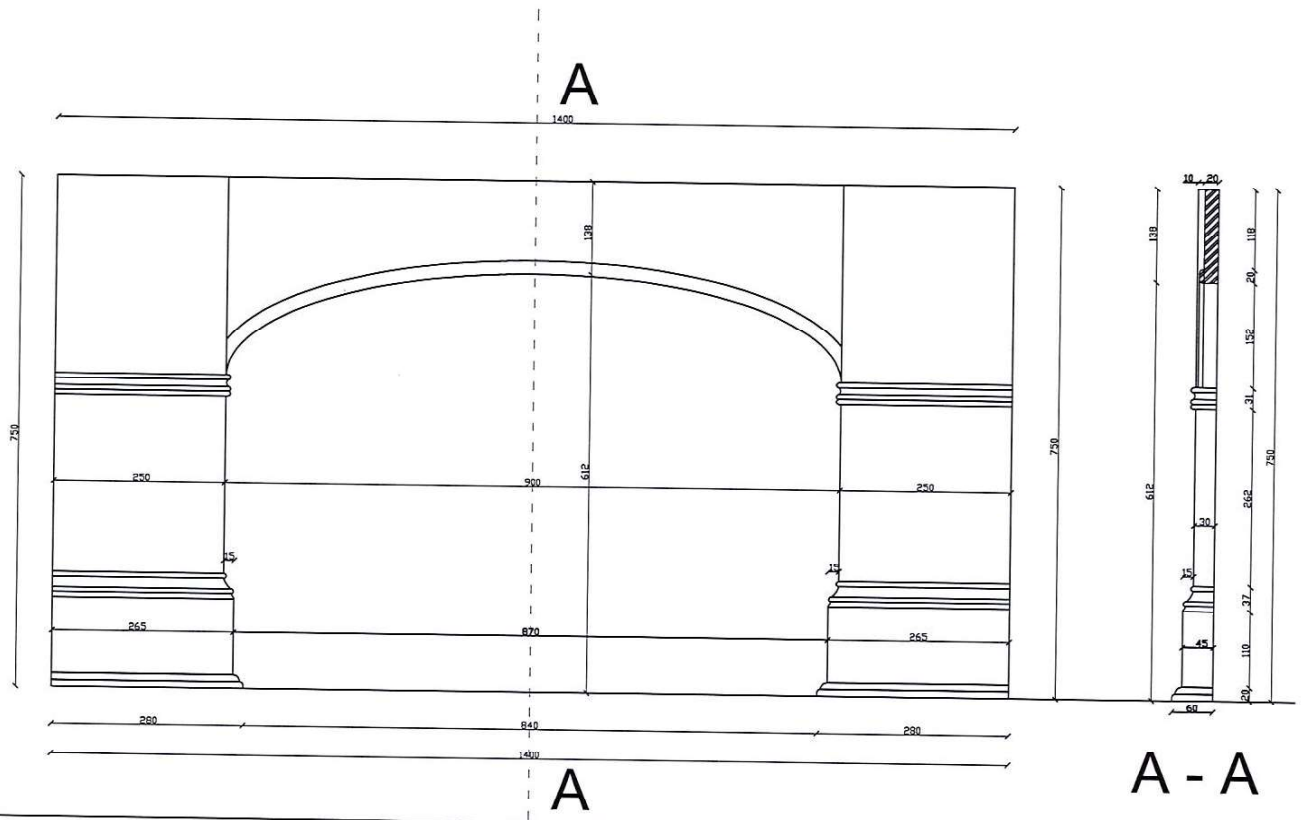

OBRAZ 2 WARSZTAT – ZAPADNIA 2 BRAMA ( ŚRODEK ROZSUWANY, BOKI STAŁE)

OBRAZ 2 WARSZTAT – ZAPADNIA 2 BRAMA ( ŚRODEK ROZSUWANY, BOKI STAŁE)

OBRAZ 3 WNĘTRZE – ŚCIANA

OBRAZ 3 WNĘTRZE – ŚCIANA

1.

3

5

4

3

2.

OBRAZ 1 – ŚCIANA 1

OBRAZ 1 – ŚCIANA 2

OBRAZ 1 – ŚCIANA 3

A - MASKA, DŁ 14 M, ZAPADNIA WYJEDZIE NA 45 CM, WOLĘ  
WYDRUKOWAĆ SZERSZY PASEK NA 60 CM I MIEĆ ZAPAS.....  
DO OMÓWIENIA

OBRAZ 1 – ŚCIANA 4

czerwona wykładzina dywanowa 2x20m

podesty z obiciem

lampiony

wyposażenie warsztatu (blaty robocze, meble – zasoby OW)

meble (zasoby OW)

rekwizyty (w opracowaniu)

OKNO SCENY — POGLĄDOWE

3 x ŁAWY ŁAŻNIA centralna bez kół, 2 na końcach ( do omówienia ruch sceniczny)

WSZYSTKIE  
OBROBIENIA  
KAFLE,  
ZAKRĄGLIĆ

OBRAZ 1 – ŚCIANA 2

OBRAZ 1 – ŚCIANA 2

OBRAZ 1 – ŚCIANA 3

OBRAZ 1 – ŚCIANA 3

OBRAZ 1 – ŚCIANA 4

OBRAZ 1 – ŚCIANA 4

MASKI PORTAL – PRAWA I LEWA STRONA