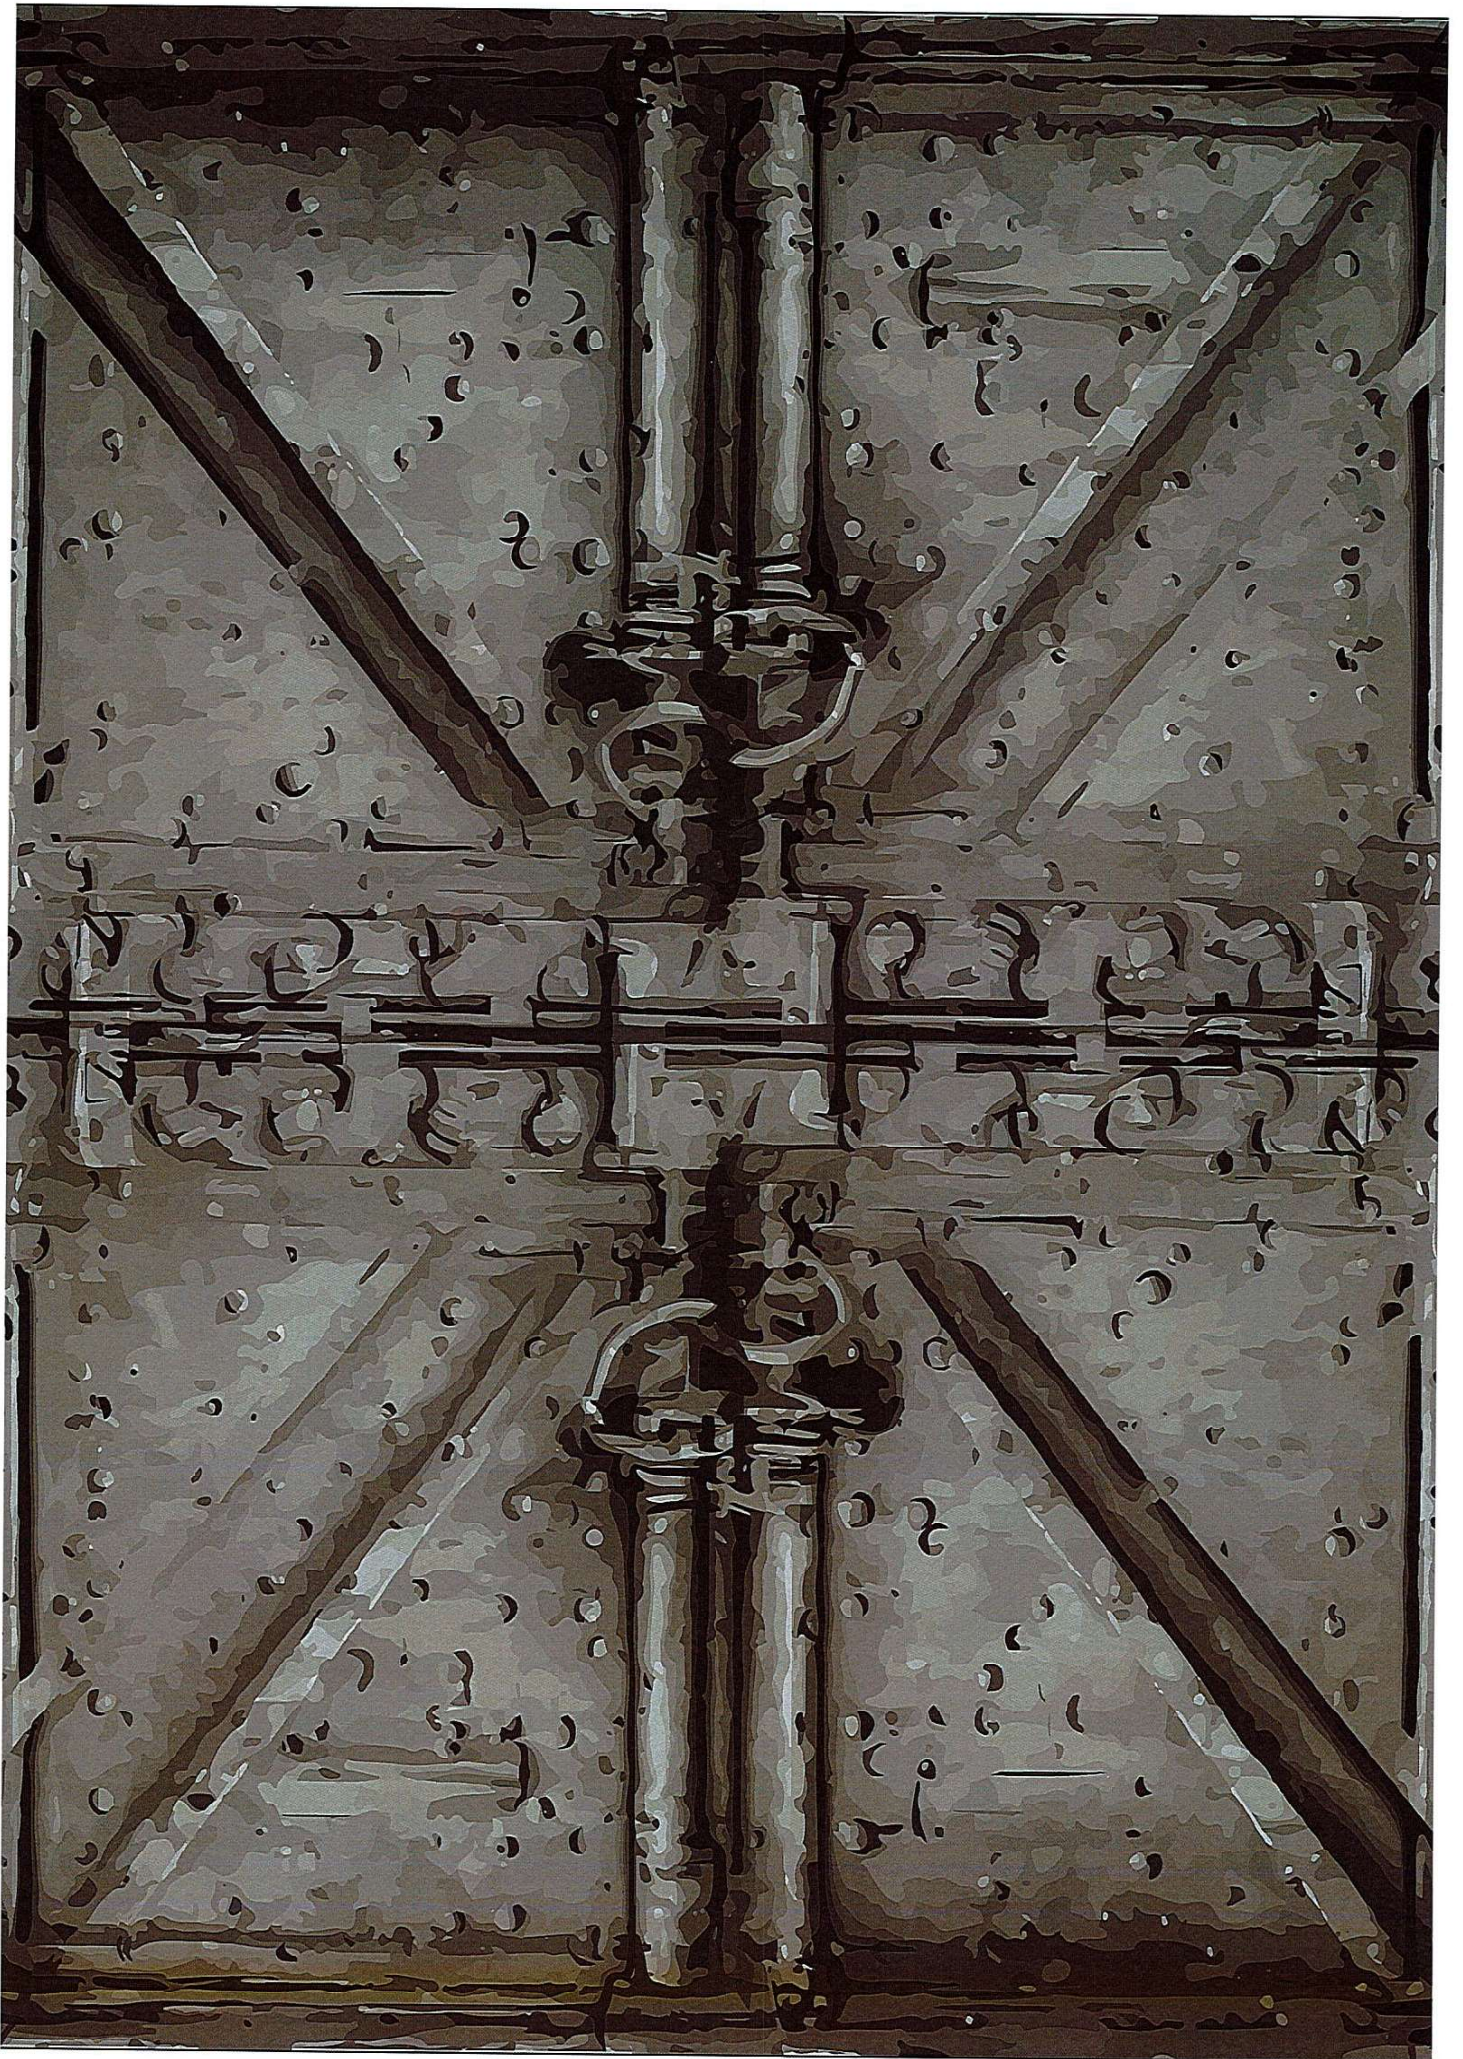

OBRAZ 2 WARSZTAT – ŚCIANA 2 BLACHY/RDZA/BLACHA FALISTA)

BLACHY KOLOROWE, SKORODOWANE, NA PRZEDNIEJ STRONIE KONSTRUKCJI

OBRAZ 2 WARSZTAT – ŚCIANA 2 BLACHY/RDZA/BLACHA FALISTA)

BLACHA FALISTA NA ZAKŁADKI, KAWAŁKI

OBRAZ 2 WARSZTAT – ZAPADNIA 2 BRAMA ( ŚRODEK ROZSUWANY, BOKI STAŁE)

OBRAZ 2 WARSZTAT – ZAPADNIA 2 BRAMA ( ŚRODEK ROZSUWANY, BOKI STAŁE)

OBRAZ 3 WNĘTRZE – ŚCIANA

OBRAZ 3 WNĘTRZE – ŚCIANA

1.

3

5

4

3

2.

OBRAZ 1 – ŚCIANA 1

OBRAZ 1 – ŚCIANA 2

OBRAZ 1 – ŚCIANA 3

A - MASKA, DŁ 14 M, ZAPADNIA WYJEDZIE NA 45 CM, WOLĘ  
WYDRUKOWAĆ SZERSZY PASEK NA 60 CM I MIEĆ ZAPAS.....  
DO OMÓWIENIA

OBRAZ 1 – ŚCIANA 4