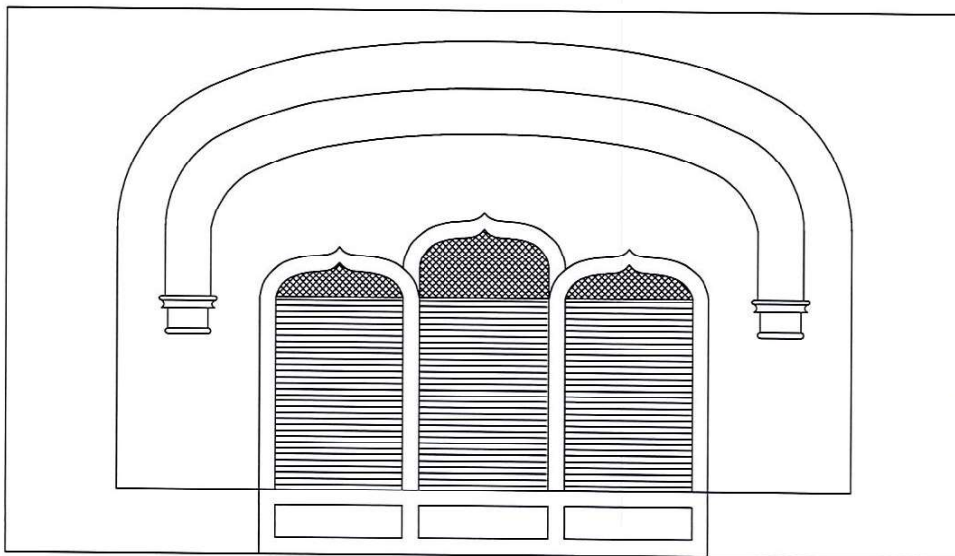

OBRAZ 2 WARSZTAT – ŚCIANA 2 BLACHY/RDZA/BLACHA FALISTA)

BLACHY KOLOROWE, SKORODOWANE, NA PRZEDNIEJ STRONIE KONSTRUKCJI

OBRAZ 2 WARSZTAT – ŚCIANA 2 BLACHY/RDZA/BLACHA FALISTA)

BLACHA FALISTA NA ZAKŁADKI, KAWAŁKI

OBRAZ 2 WARSZTAT – ZAPADNIA 2 BRAMA ( ŚRODEK ROZSUWANY, BOKI STAŁE)

OBRAZ 2 WARSZTAT – ZAPADNIA 2 BRAMA ( ŚRODEK ROZSUWANY, BOKI STAŁE)

OBRAZ 3 WNĘTRZE – ŚCIANA

OBRAZ 3 WNĘTRZE – ŚCIANA

1.

3

5

4

3

2.

OBRAZ 1 – ŚCIANA 1

OBRAZ 1 – ŚCIANA 2

OBRAZ 1 – ŚCIANA 3

A - MASKA, DŁ 14 M, ZAPADNIA WYJEDZIE NA 45 CM, WOLĘ  
WYDRUKOWAĆ SZERSZY PASEK NA 60 CM I MIEĆ ZAPAS.....  
DO OMÓWIENIA

OBRAZ 1 – ŚCIANA 4