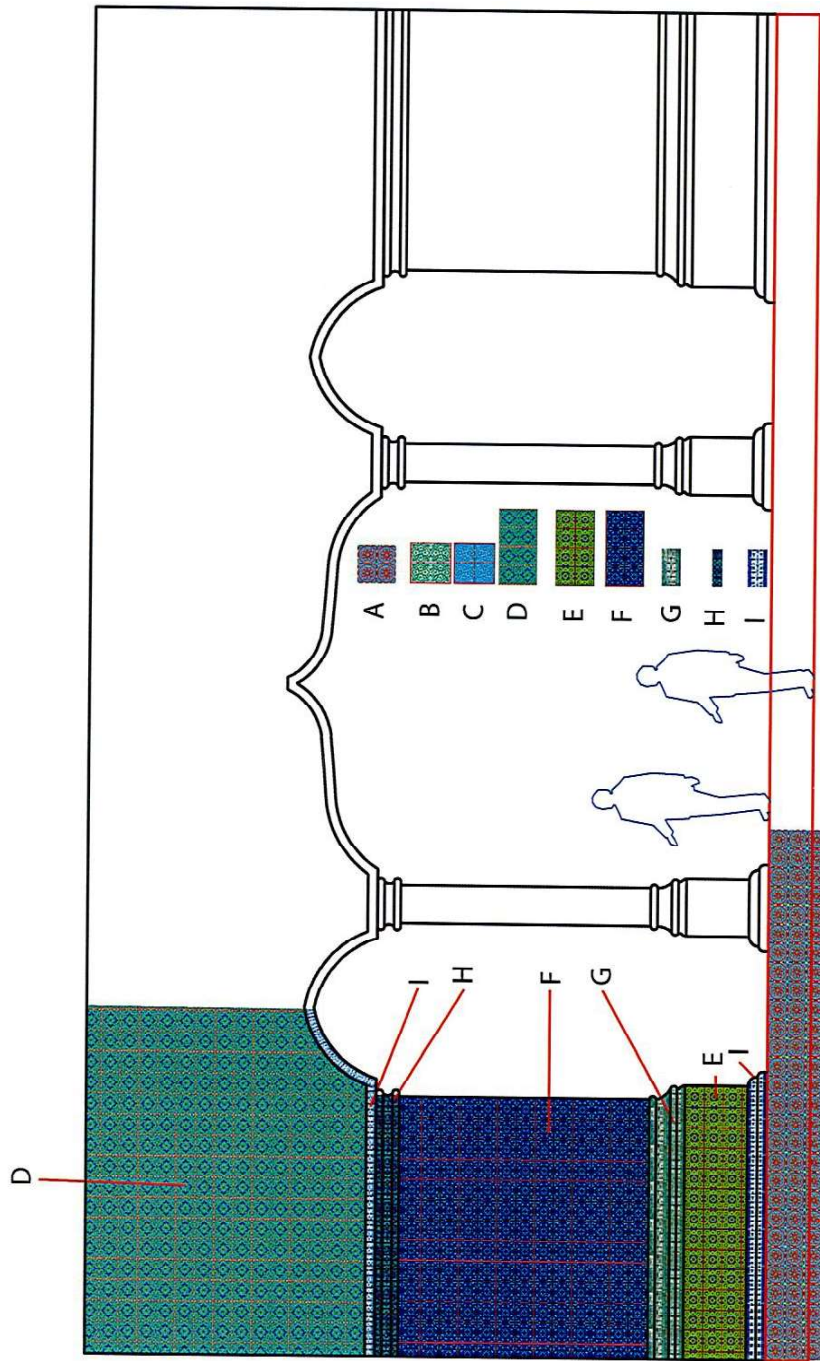

OBRAZ 2 WARSZTAT – ŚCIANA 2 BLACHY/RDZA/BLACHA FALISTA)

BLACHY KOLOROWE, SKORODOWANE, NA PRZEDNIEJ STRONIE KONSTRUKCJI

OBRAZ 2 WARSZTAT – ŚCIANA 2 BLACHY/RDZA/BLACHA FALISTA)

BLACHA FALISTA NA ZAKŁADKI, KAWAŁKI

OBRAZ 2 WARSZTAT – ZAPADNIA 2 BRAMA ( ŚRODEK ROZSUWANY, BOKI STAŁE)

OBRAZ 2 WARSZTAT – ZAPADNIA 2 BRAMA ( ŚRODEK ROZSUWANY, BOKI STAŁE)

OBRAZ 3 WNĘTRZE – ŚCIANA

OBRAZ 3 WNĘTRZE – ŚCIANA

1.

3

5

4

3

2.

OBRAZ 1 – ŚCIANA 1

OBRAZ 1 – ŚCIANA 2

OBRAZ 1 – ŚCIANA 3

A - MASKA, DŁ 14 M, ZAPADNIA WYJEDZIE NA 45 CM, WOLĘ  
WYDRUKOWAĆ SZERSZY PASEK NA 60 CM I MIEĆ ZAPAS.....  
DO OMÓWIENIA

OBRAZ 1 – ŚCIANA 4

WSZYSTKIE  
OBROBIENIA  
KAFLE,  
ZAKRĄGLIĆ

OBRAZ 1 – ŚCIANA 2

OBRAZ 1 – ŚCIANA 2

OBRAZ 1 – ŚCIANA 3

OBRAZ 1 – ŚCIANA 3

OBRAZ 1 – ŚCIANA 4

OBRAZ 1 – ŚCIANA 4

MASKI PORTAL – PRAWA I LEWA STRONA