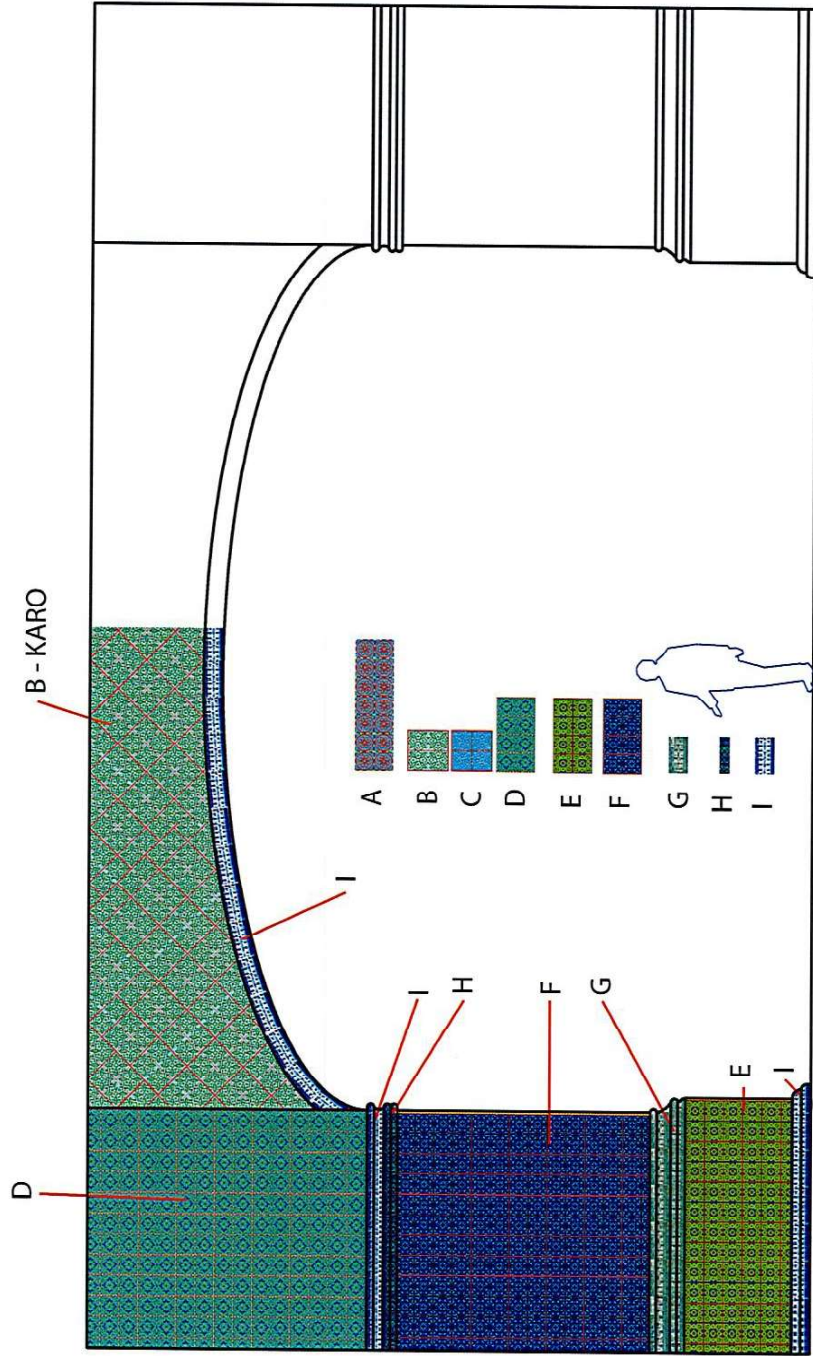

OBRAZ 2 WARSZTAT – ŚCIANA 2 BLACHY/RDZA/BLACHA FALISTA)

BLACHY KOLOROWE, SKORODOWANE, NA PRZEDNIEJ STRONIE KONSTRUKCJI

OBRAZ 2 WARSZTAT – ŚCIANA 2 BLACHY/RDZA/BLACHA FALISTA)

BLACHA FALISTA NA ZAKŁADKI, KAWAŁKI

OBRAZ 2 WARSZTAT – ZAPADNIA 2 BRAMA ( ŚRODEK ROZSUWANY, BOKI STAŁE)

OBRAZ 2 WARSZTAT – ZAPADNIA 2 BRAMA ( ŚRODEK ROZSUWANY, BOKI STAŁE)

OBRAZ 3 WNĘTRZE – ŚCIANA

OBRAZ 3 WNĘTRZE – ŚCIANA

1.

3

5

4

3

2.

OBRAZ 1 – ŚCIANA 1

OBRAZ 1 – ŚCIANA 2

OBRAZ 1 – ŚCIANA 3

A - MASKA, DŁ 14 M, ZAPADNIA WYJEDZIE NA 45 CM, WOLĘ  
WYDRUKOWAĆ SZERSZY PASEK NA 60 CM I MIEĆ ZAPAS.....  
DO OMÓWIENIA

OBRAZ 1 – ŚCIANA 4

WSZYSTKIE  
OBROBIENIA  
KAFLE,  
ZAKRĄGLIĆ

OBRAZ 1 – ŚCIANA 2

OBRAZ 1 – ŚCIANA 2

OBRAZ 1 – ŚCIANA 3

OBRAZ 1 – ŚCIANA 3

OBRAZ 1 – ŚCIANA 4

OBRAZ 1 – ŚCIANA 4

MASKI PORTAL – PRAWA I LEWA STRONA