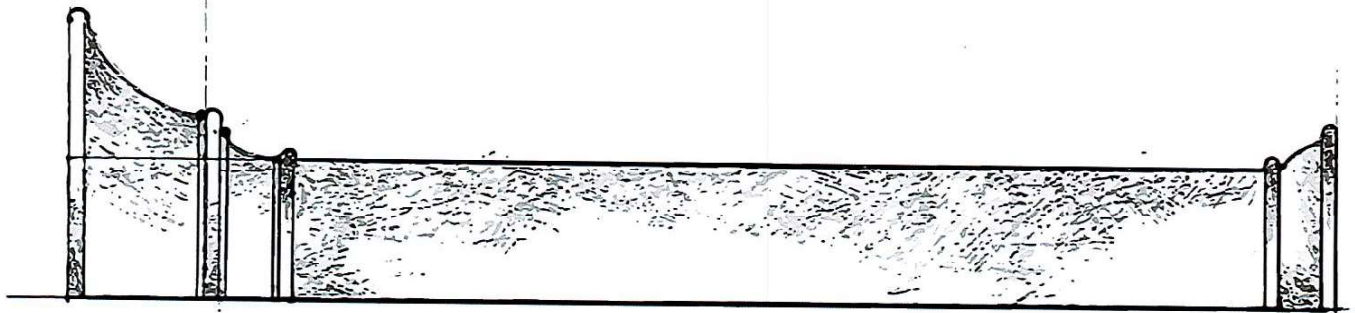

OBRAZ 2 WARSZTAT – ŚCIANA 2 BLACHY/RDZA/BLACHA FALISTA)

BLACHY KOLOROWE, SKORODOWANE, NA PRZEDNIEJ STRONIE KONSTRUKCJI

OBRAZ 2 WARSZTAT – ŚCIANA 2 BLACHY/RDZA/BLACHA FALISTA)

BLACHA FALISTA NA ZAKŁADKI, KAWAŁKI

OBRAZ 2 WARSZTAT – ZAPADNIA 2 BRAMA ( ŚRODEK ROZSUWANY, BOKI STAŁE)

OBRAZ 2 WARSZTAT – ZAPADNIA 2 BRAMA ( ŚRODEK ROZSUWANY, BOKI STAŁE)

OBRAZ 3 WNĘTRZE – ŚCIANA

OBRAZ 3 WNĘTRZE – ŚCIANA

1.

3

5

4

3

2.

OBRAZ 1 – ŚCIANA 1

OBRAZ 1 – ŚCIANA 2

OBRAZ 1 – ŚCIANA 3

A - MASKA, DŁ 14 M, ZAPADNIA WYJEDZIE NA 45 CM, WOLĘ  
WYDRUKOWAĆ SZERSZY PASEK NA 60 CM I MIEĆ ZAPAS.....  
DO OMÓWIENIA

OBRAZ 1 – ŚCIANA 4