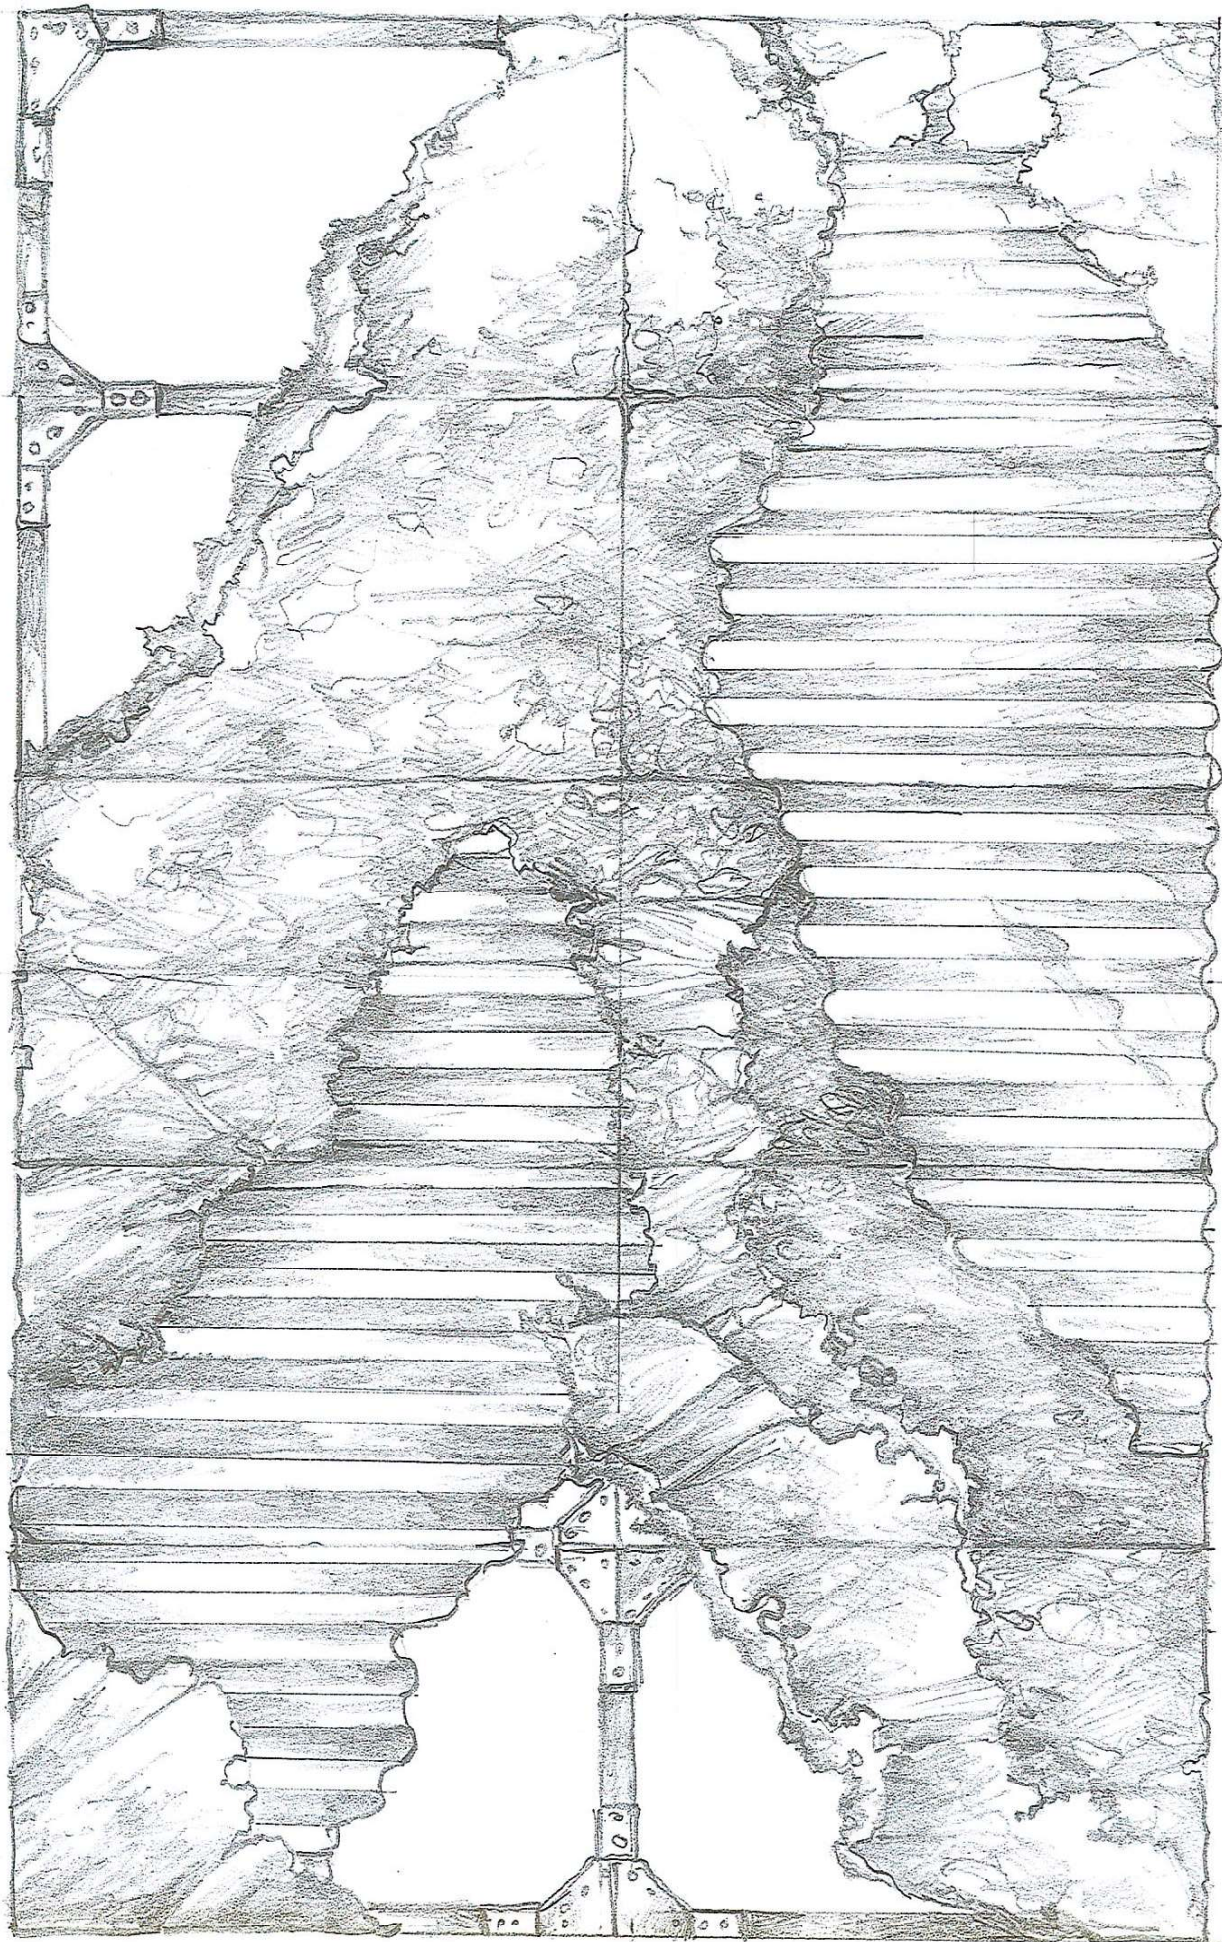

OBRAZ 2 WARSZTAT – ŚCIANA 2 BLACHY/RDZA/BLACHA FALISTA)

BLACHY KOLOROWE, SKORODOWANE, NA PRZEDNIEJ STRONIE KONSTRUKCJI

OBRAZ 2 WARSZTAT – ŚCIANA 2 BLACHY/RDZA/BLACHA FALISTA)

BLACHA FALISTA NA ZAKŁADKI, KAWAŁKI

OBRAZ 2 WARSZTAT – ZAPADNIA 2 BRAMA ( ŚRODEK ROZSUWANY, BOKI STAŁE)

OBRAZ 2 WARSZTAT – ZAPADNIA 2 BRAMA ( ŚRODEK ROZSUWANY, BOKI STAŁE)

OBRAZ 3 WNĘTRZE – ŚCIANA

OBRAZ 3 WNĘTRZE – ŚCIANA

1.

3

5

4

3

2.

OBRAZ 1 – ŚCIANA 1

OBRAZ 1 – ŚCIANA 2

OBRAZ 1 – ŚCIANA 3

A - MASKA, DŁ 14 M, ZAPADNIA WYJEDZIE NA 45 CM, WOLĘ  
WYDRUKOWAĆ SZERSZY PASEK NA 60 CM I MIEĆ ZAPAS.....  
DO OMÓWIENIA

OBRAZ 1 – ŚCIANA 4

WSZYSTKIE  
OBROBIENIA  
KAFLE,  
ZAKRĄGLIĆ

OBRAZ 1 – ŚCIANA 2

OBRAZ 1 – ŚCIANA 2

OBRAZ 1 – ŚCIANA 3

OBRAZ 1 – ŚCIANA 3

OBRAZ 1 – ŚCIANA 4

OBRAZ 1 – ŚCIANA 4

MASKI PORTAL – PRAWA I LEWA STRONA