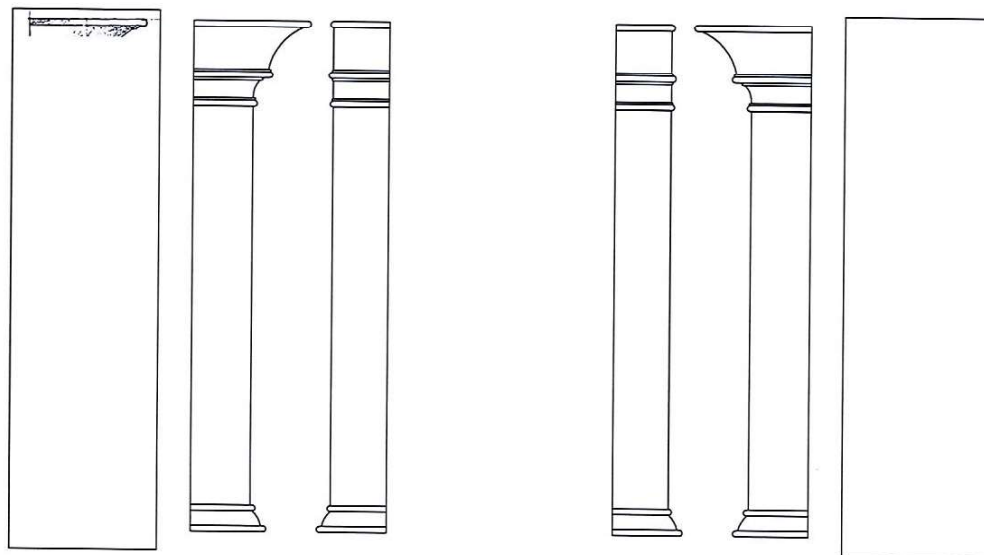

OBRAZ 2 WARSZTAT – ZAPADNIA 2 BRAMA ( ŚRODEK ROZSUWANY, BOKI STAŁE)

OBRAZ 2 WARSZTAT – ZAPADNIA 2 BRAMA ( ŚRODEK ROZSUWANY, BOKI STAŁE)

OBRAZ 3 WNĘTRZE – ŚCIANA

OBRAZ 3 WNĘTRZE – ŚCIANA

1.

3

5

4

3

2.

OBRAZ 1 – ŚCIANA 1

OBRAZ 1 – ŚCIANA 2

OBRAZ 1 – ŚCIANA 3

A - MASKA, DŁ 14 M, ZAPADNIA WYJEDZIE NA 45 CM, WOLĘ  
WYDRUKOWAĆ SZERSZY PASEK NA 60 CM I MIEĆ ZAPAS.....  
DO OMÓWIENIA

OBRAZ 1 – ŚCIANA 4

WSZYSTKIE  
OBROBIENIA  
KAFLE,  
ZAKRĄGLIĆ

OBRAZ 1 – ŚCIANA 2

OBRAZ 1 – ŚCIANA 2

OBRAZ 1 – ŚCIANA 3

OBRAZ 1 – ŚCIANA 3

OBRAZ 1 – ŚCIANA 4

OBRAZ 1 – ŚCIANA 4

MASKI PORTAL – PRAWA I LEWA STRONA

MASKI PORTAL – PRAWA I LEWA STRONA

OBRAZ 2 WARSZTAT – SCIANA 1 ( SIATKI/ BRUDNA SZYBA)

OBRAZ 2 WARSZTAT – SCIANA 1 ( SIATKI/ BRUDNA SZYBA)