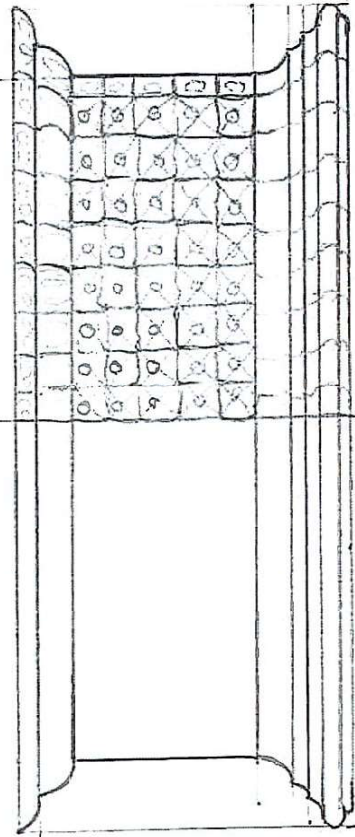

OBRAZ 2 WARSZTAT – ŚCIANA 2 BLACHY/RDZA/BLACHA FALISTA)

BLACHY KOLOROWE, SKORODOWANE, NA PRZEDNIEJ STRONIE KONSTRUKCJI

OBRAZ 2 WARSZTAT – ŚCIANA 2 BLACHY/RDZA/BLACHA FALISTA)

BLACHA FALISTA NA ZAKŁADKI, KAWAŁKI

OBRAZ 2 WARSZTAT – ZAPADNIA 2 BRAMA ( ŚRODEK ROZSUWANY, BOKI STAŁE)

OBRAZ 2 WARSZTAT – ZAPADNIA 2 BRAMA ( ŚRODEK ROZSUWANY, BOKI STAŁE)

OBRAZ 3 WNĘTRZE – ŚCIANA

OBRAZ 3 WNĘTRZE – ŚCIANA

1.

3

5

4

3

2.

OBRAZ 1 – ŚCIANA 1

OBRAZ 1 – ŚCIANA 2

OBRAZ 1 – ŚCIANA 3

A - MASKA, DŁ 14 M, ZAPADNIA WYJEDZIE NA 45 CM, WOLĘ  
WYDRUKOWAĆ SZERSZY PASEK NA 60 CM I MIEĆ ZAPAS.....  
DO OMÓWIENIA

OBRAZ 1 – ŚCIANA 4

WSZYSTKIE  
OBROBIENIA  
KAFLE,  
ZAKRĄGLIĆ

OBRAZ 1 – ŚCIANA 2

OBRAZ 1 – ŚCIANA 2

OBRAZ 1 – ŚCIANA 3

OBRAZ 1 – ŚCIANA 3

OBRAZ 1 – ŚCIANA 4

OBRAZ 1 – ŚCIANA 4

MASKI PORTAL – PRAWA I LEWA STRONA