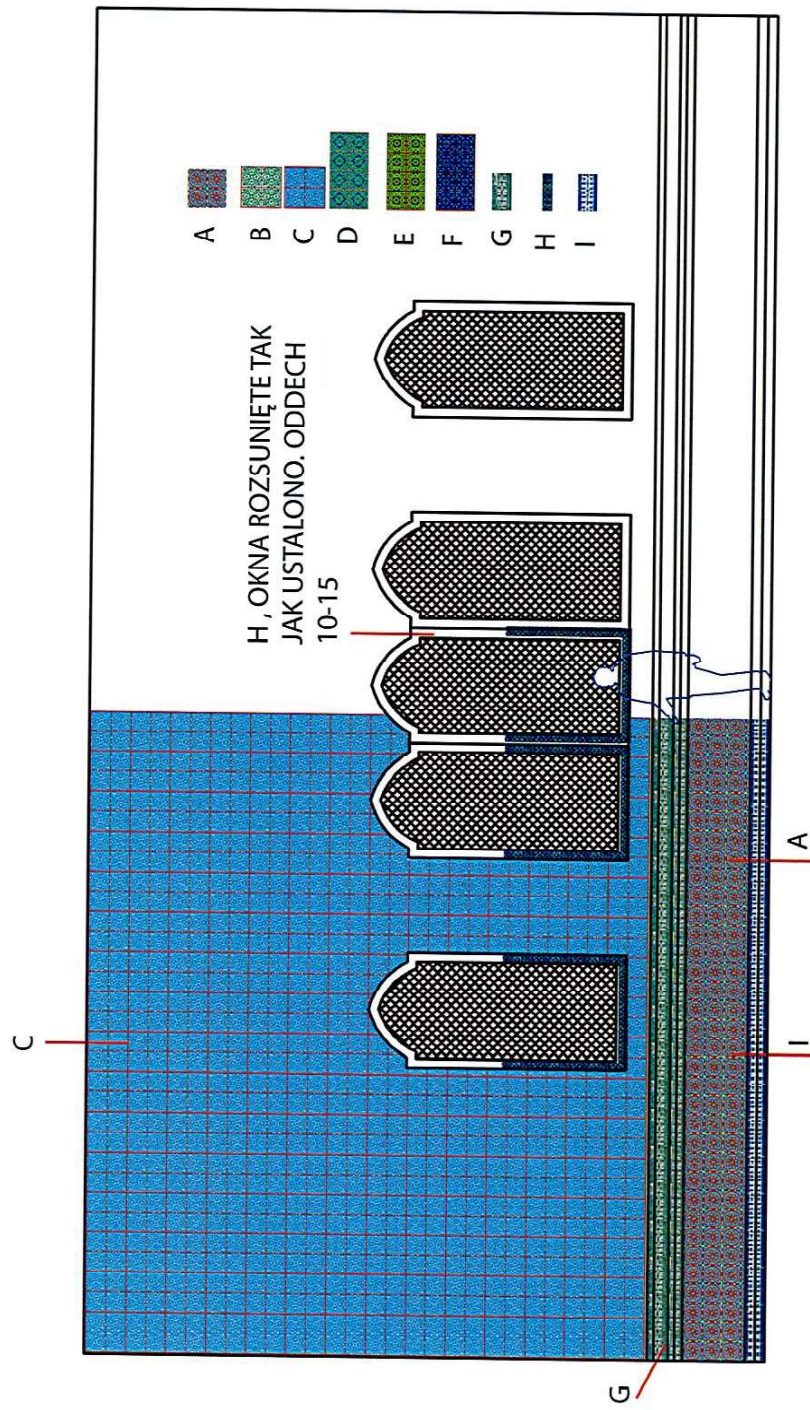

OBRAZ 2 WARSZTAT – ŚCIANA 2 BLACHY/RDZA/BLACHA FALISTA)

BLACHY KOLOROWE, SKORODOWANE, NA PRZEDNIEJ STRONIE KONSTRUKCJI

OBRAZ 2 WARSZTAT – ŚCIANA 2 BLACHY/RDZA/BLACHA FALISTA)

BLACHA FALISTA NA ZAKŁADKI, KAWAŁKI

OBRAZ 2 WARSZTAT – ZAPADNIA 2 BRAMA ( ŚRODEK ROZSUWANY, BOKI STAŁE)

OBRAZ 2 WARSZTAT – ZAPADNIA 2 BRAMA ( ŚRODEK ROZSUWANY, BOKI STAŁE)

OBRAZ 3 WNĘTRZE – ŚCIANA

OBRAZ 3 WNĘTRZE – ŚCIANA

1.

3

5

4

3

2.

OBRAZ 1 – ŚCIANA 1

OBRAZ 1 – ŚCIANA 2

OBRAZ 1 – ŚCIANA 3

A - MASKA, DŁ 14 M, ZAPADNIA WYJEDZIE NA 45 CM, WOLĘ  
WYDRUKOWAĆ SZERSZY PASEK NA 60 CM I MIEĆ ZAPAS.....  
DO OMÓWIENIA

OBRAZ 1 – ŚCIANA 4

czerwona wykładzina dywanowa 2x20m

podesty z obiciem

lampiony

wyposażenie warsztatu (blaty robocze, meble – zasoby OW)

meble (zasoby OW)

rekwizyty (w opracowaniu)

OKNO SCENY — POGLĄDOWE

3 x ŁAWY ŁAŻNIA centralna bez kół, 2 na końcach ( do omówienia ruch sceniczny)