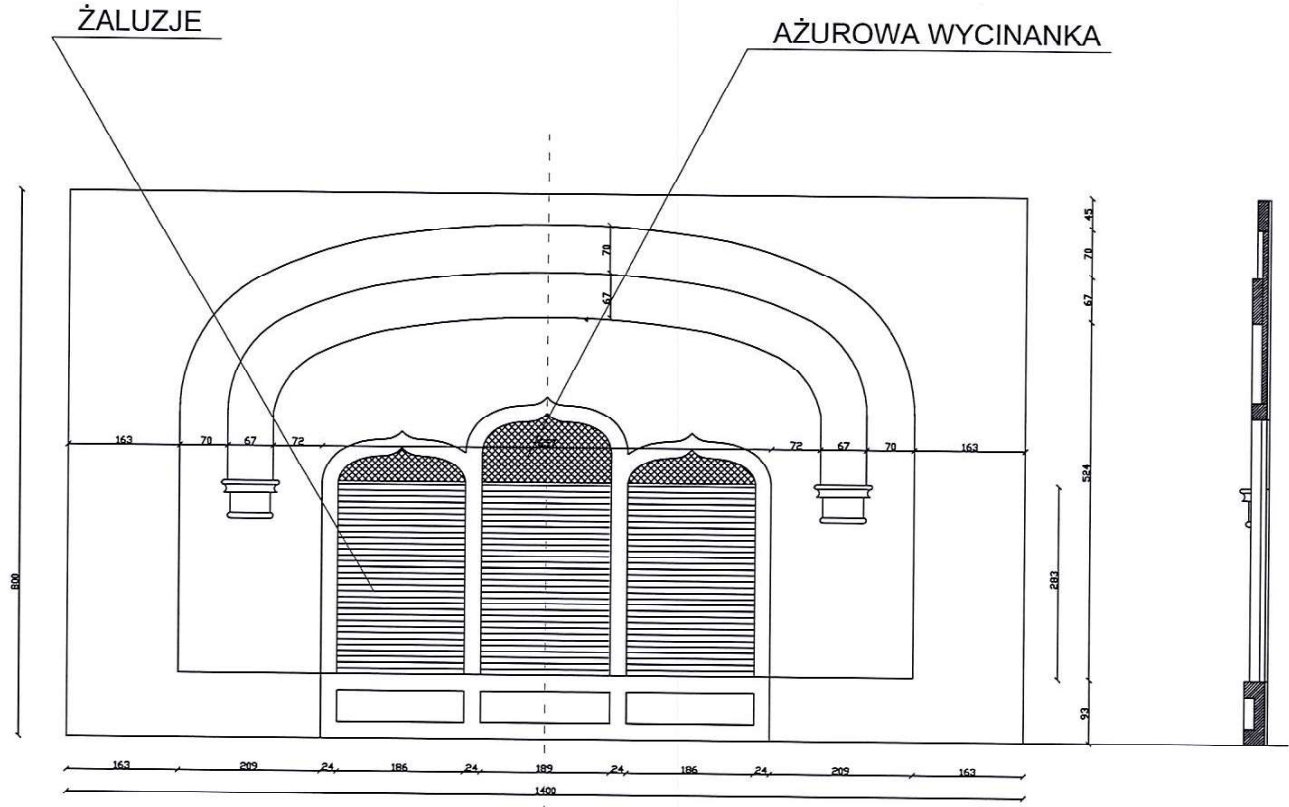

OBRAZ 2 WARSZTAT – ŚCIANA 2 BLACHY/RDZA/BLACHA FALISTA)

BLACHY KOLOROWE, SKORODOWANE, NA PRZEDNIEJ STRONIE KONSTRUKCJI

OBRAZ 2 WARSZTAT – ŚCIANA 2 BLACHY/RDZA/BLACHA FALISTA)

BLACHA FALISTA NA ZAKŁADKI, KAWAŁKI

OBRAZ 2 WARSZTAT – ZAPADNIA 2 BRAMA ( ŚRODEK ROZSUWANY, BOKI STAŁE)

OBRAZ 2 WARSZTAT – ZAPADNIA 2 BRAMA ( ŚRODEK ROZSUWANY, BOKI STAŁE)

OBRAZ 3 WNĘTRZE – ŚCIANA

OBRAZ 3 WNĘTRZE – ŚCIANA

1.

3

5

4

3

2.

OBRAZ 1 – ŚCIANA 1

OBRAZ 1 – ŚCIANA 2

OBRAZ 1 – ŚCIANA 3

A - MASKA, DŁ 14 M, ZAPADNIA WYJEDZIE NA 45 CM, WOLĘ  
WYDRUKOWAĆ SZERSZY PASEK NA 60 CM I MIEĆ ZAPAS.....  
DO OMÓWIENIA

OBRAZ 1 – ŚCIANA 4