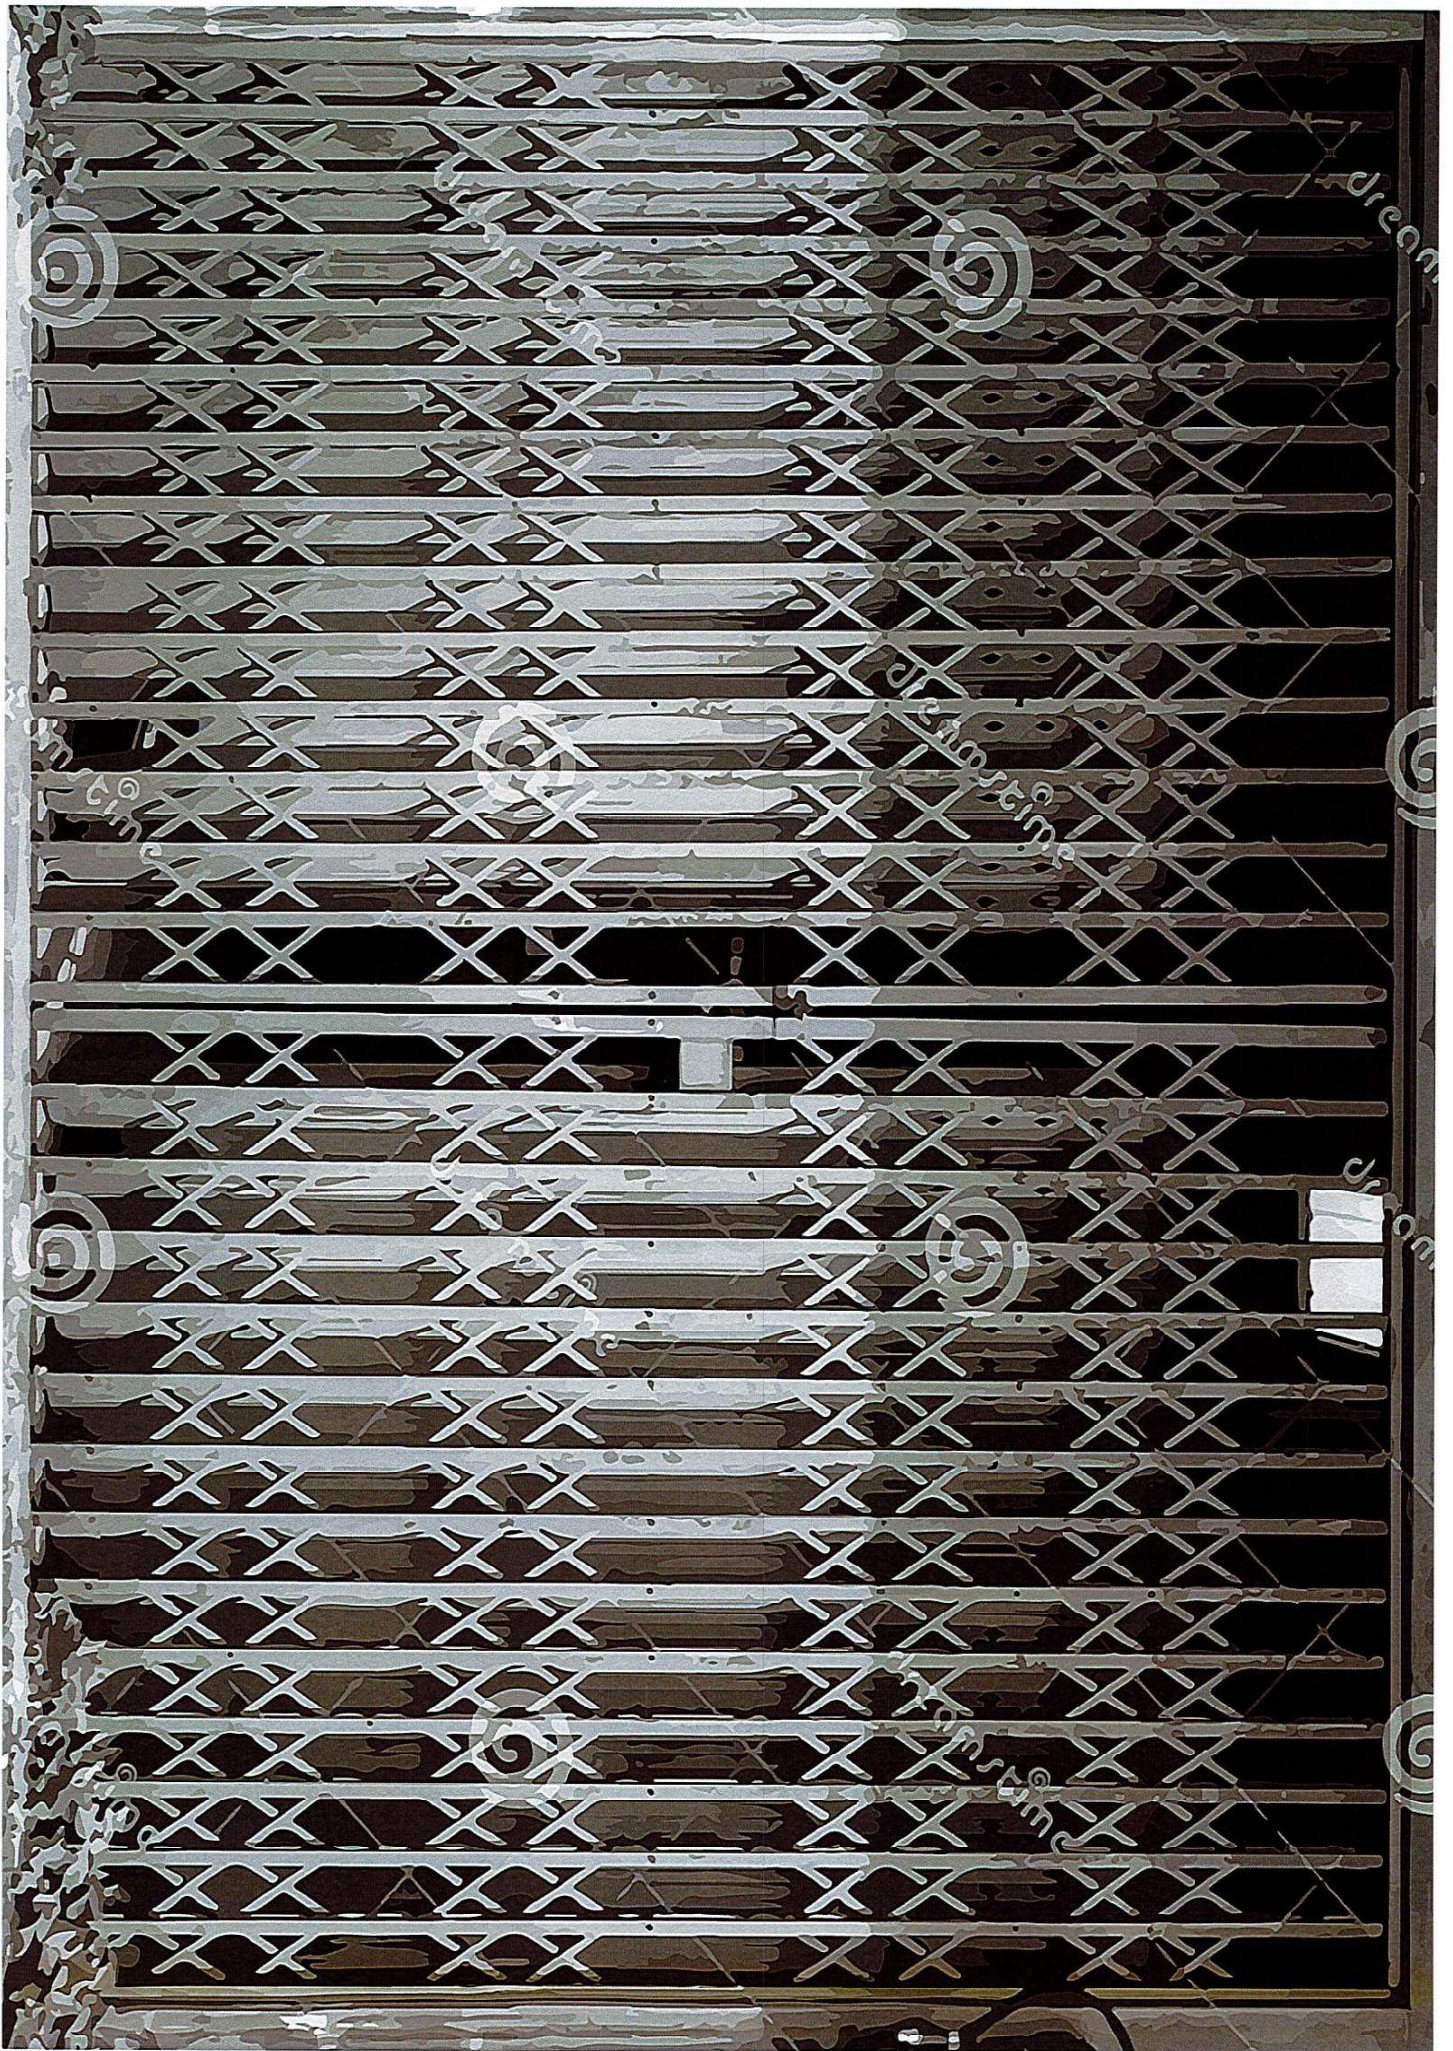

OBRAZ 2 WARSZTAT – ŚCIANA 2 BLACHY/RDZA/BLACHA FALISTA)

BLACHY KOLOROWE, SKORODOWANE, NA PRZEDNIEJ STRONIE KONSTRUKCJI

OBRAZ 2 WARSZTAT – ŚCIANA 2 BLACHY/RDZA/BLACHA FALISTA)

BLACHA FALISTA NA ZAKŁADKI, KAWAŁKI

OBRAZ 2 WARSZTAT – ZAPADNIA 2 BRAMA ( ŚRODEK ROZSUWANY, BOKI STAŁE)

OBRAZ 2 WARSZTAT – ZAPADNIA 2 BRAMA ( ŚRODEK ROZSUWANY, BOKI STAŁE)

OBRAZ 3 WNĘTRZE – ŚCIANA

OBRAZ 3 WNĘTRZE – ŚCIANA

1.

3

5

4

3

2.

OBRAZ 1 – ŚCIANA 1

OBRAZ 1 – ŚCIANA 2

OBRAZ 1 – ŚCIANA 3

A - MASKA, DŁ 14 M, ZAPADNIA WYJEDZIE NA 45 CM, WOLĘ  
WYDRUKOWAĆ SZERSZY PASEK NA 60 CM I MIEĆ ZAPAS.....  
DO OMÓWIENIA

OBRAZ 1 – ŚCIANA 4

WSZYSTKIE  
OBROBIENIA  
KAFLE,  
ZAKRĄGLIĆ

OBRAZ 1 – ŚCIANA 2

OBRAZ 1 – ŚCIANA 2

OBRAZ 1 – ŚCIANA 3

OBRAZ 1 – ŚCIANA 3

OBRAZ 1 – ŚCIANA 4

OBRAZ 1 – ŚCIANA 4

MASKI PORTAL – PRAWA I LEWA STRONA